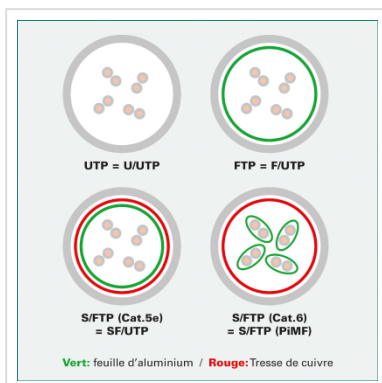

Cordon ROLINE UTP Cat.6, LSOH, Component Level, blanc, 1,5 m

Numéro d'article	21.15.2564
Constructeur	ROLINE
Référence constructeur	21.15.2564
EAN (pièce unique)	7611990172122

Ces cordons de brassage ou câbles de raccordement offrent une qualité Cat.6-Component-Level, c'est-à-dire qu'ils ont répondu à la norme exigeante de la catégorie 6.

- Cordon Twisted Pair non-blindé de grande qualité équipé de connecteurs RJ-45 non-blindés
- Contacts dorés de grande valeur
- Résistants grâce à une protection anti-plier
- Assignation des pins: 1:1 selon EIA/TIA 568, 8 fils
- Structure: 8 fils tresse
- Impédance: 100 Ohm

Version anti-halogène, résistant à la flamme, dégageant peu de fumée.

Caractéristiques techniques

Constructeur	ROLINE
Groupe de produits	Câble Twisted Pair
Types de produits	Cordon UTP
Couleur	blanc
Longueur	1.5 m
Type de protection	UTP