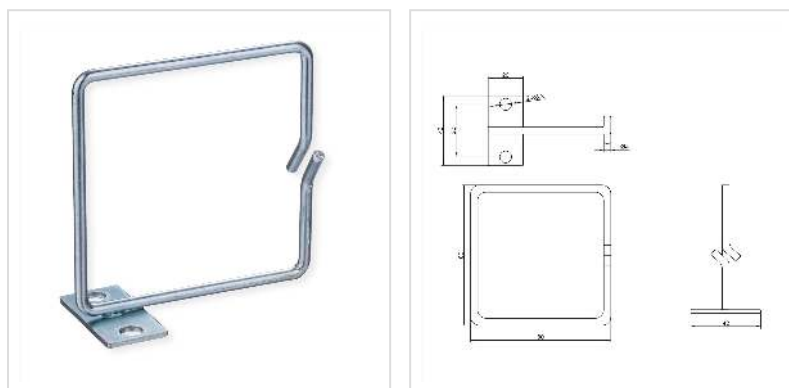

ROLINE kabeloog, 80x80 mm, metaal, Kabelinvoer aan de zijkant

Art.nr.	26.30.0014
Fabrikant	ROLINE
Art.nr. fabrikant	26.30.0014
EAN (een stuk)	7630049624757

ROLINE kabeloog met een gebogen opening aan de zijkant voor het eenvoudig inbrengen van kabels - het formaat van 80x80 mm biedt voldoende ruimte voor veel kabelstrengen en ondersteunt zo een opgeruimde bekabeling in je kast.

- Voor montage op 19" hoekprofielen
- Helpt bij het netjes bekabelen van uw netwerktechnologie
- Verticale kabelgeleiding aan de zijkant voor de 19"-beugel
- Kabelmanager van 5 mm rond metaal, verzinkt
- Gelaste beugels aan de zijkant - op deze manier bedekken de kabels geen 19" inbouwcomponenten in de kast

Technische specificaties

Producent	ROLINE
Produkt groep	19"/-10"-Kabelmanagement
Produkt type	Kabel oog
Kleur	zilver
Leveringsomvang	Kabeloog
Hoogte	80 mm
Breedte	80 mm
Diepte	42 mm
Gewicht	41.6 g

Hoogte verpakking	10 mm
-------------------	-------

Breedte verpakking	90 mm
--------------------	-------

Diepte verpakking	90 mm
-------------------	-------

Gewicht verpakking	0.02 kg
--------------------	---------