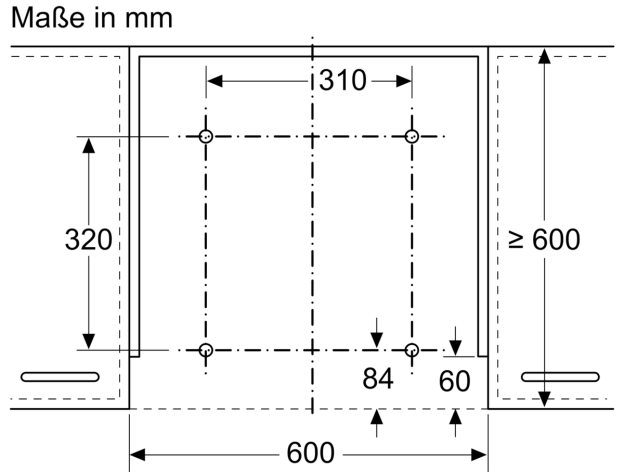

Absenrahmen
LZ46600

Maßzeichnungen