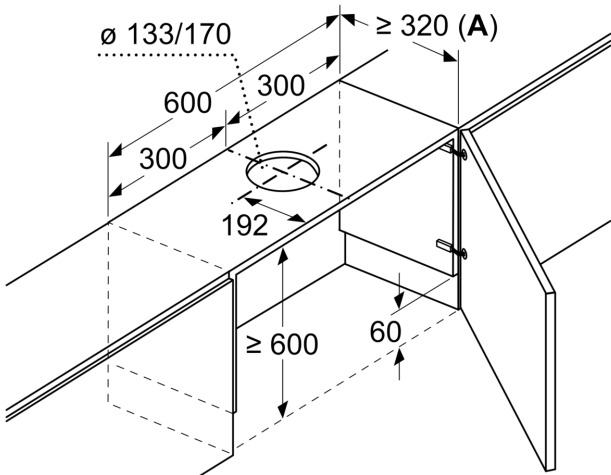

Absenrahmen  
LZ46600

Maßzeichnungen

Montage Flachschirmhaube mit Absenrahmen  
Montage direkt an der Küchenwand

Maße in mm  
Montage Flachschirmhaube mit Absenrahmen

A: siehe Kombinationstabelle

Maße in mm  
**Montage Flachschirmhaube mit Umluftset und Absenrahmen**