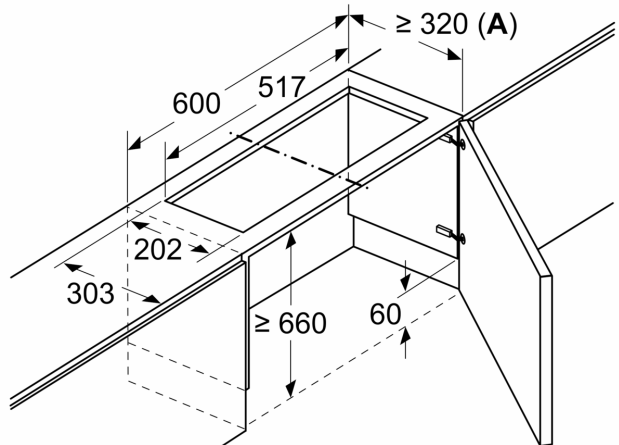

Absenrahmen  
LZ46600

Maßzeichnungen

Montage Flachschirmhaube mit Absenrahmen  
Montage direkt an der Küchenwand

Maße in mm  
Montage Flachschirmhaube mit Absenrahmen

A: siehe Kombinationstabelle

Maße in mm  
**Montage Flachschirmhaube mit Umluftset und Absenrahmen**

## Maßzeichnungen

Maße in mm  
Kombinationstabelle für 60 cm Flachschirmhaube mit Absenkrahmen

Bauform des Geräts im Schrank	Geräte-Einbautiefe mit Absenkrahmen	Tiefe der Griffleiste (X)	Gesamt-Einbautiefe	Möbelkorpustiefe
Bauform A	301	17	318	≥ 320
	301	20	321	≥ 323
	301	31	332	≥ 334
Bauform B	301	31	332	≥ 334