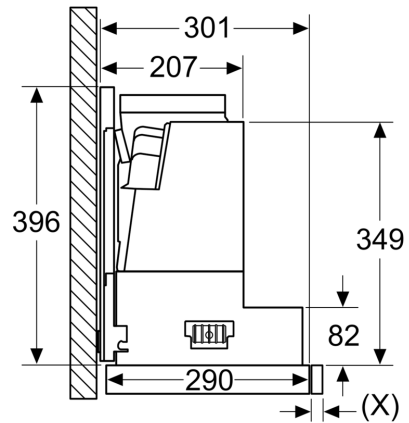

Maßzeichnungen

Maße in mm
Kombinationstabelle für 60 cm Flachschirmhaube mit Absenkrahmen

Bauform des Geräts im Schrank	Geräte-Einbautiefe mit Absenkrahmen	Tiefe der Griffleiste (X)	Gesamt-Einbautiefe	Möbelkorpustiefe
Bauform A	301	17	318	≥ 320
	301	20	321	≥ 323
	301	31	332	≥ 334
Bauform B	301	31	332	≥ 334

Bei Einsatz einer Nischenverkleidung >5 mm muss der Absenkrahmen unterfüttert werden. Die Möbelkorpustiefe muss dementsprechend angepasst werden.

Maße in mm Bauform A