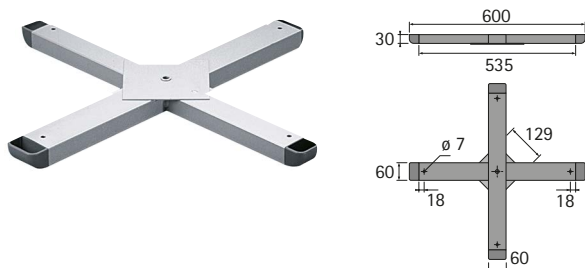

Tischgestell Change Plus

- ▶ Grundplatte ø 620 mm
- ▶ Höhe 715 mm

Grundplatte ø 620 mm

- ▶ Stahl pulverbeschichtet Aluminium Optik

Bestell-Nr.	VE
0 048 676	1 St.

Montagekreuz 600 x 600 mm

- ▶ Stahl pulverbeschichtet Aluminium Optik

Bestell-Nr.	VE
0 048 535	1 St.

Stahlsäule zylindrisch

- ▶ Durchmesser 120 mm
- ▶ Tischplattenmaße max. ø 700 bzw. 600 x 600 mm (Tiefe x Breite)
- ▶ Stahl pulverbeschichtet Aluminium Optik

Bestell-Nr.	VE
0 045 836	1 St.

Holzsäule konisch

- ▶ Durchmesser 390 mm
- ▶ Tischplattenmaße max. ø 900 bzw. 800 x 800 mm (Tiefe x Breite)
- ▶ Buche roh

Bestell-Nr.	VE
0 045 838	1 St.

hettich.com/short/62d6e2