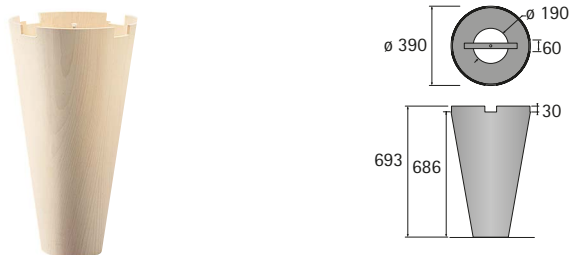

Tischgestell Change Plus

- ▶ Grundplatte ø 620 mm
- ▶ Höhe 715 mm

Grundplatte ø 620 mm

- ▶ Stahl pulverbeschichtet Aluminium Optik

Bestell-Nr.	VE
0 048 676	1 St.

Montagekreuz 600 x 600 mm

- ▶ Stahl pulverbeschichtet Aluminium Optik

Bestell-Nr.	VE
0 048 535	1 St.

Stahlsäule zylindrisch

- ▶ Durchmesser 120 mm
- ▶ Tischplattenmaße max. ø 700 bzw. 600 x 600 mm (Tiefe x Breite)
- ▶ Stahl pulverbeschichtet Aluminium Optik

Bestell-Nr.	VE
0 045 836	1 St.

Holzsäule konisch

- ▶ Durchmesser 390 mm
- ▶ Tischplattenmaße max. ø 900 bzw. 800 x 800 mm (Tiefe x Breite)
- ▶ Buche roh

Bestell-Nr.	VE
0 045 838	1 St.

hettich.com/short/62d6e2