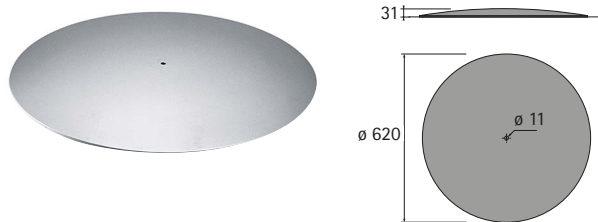

Tischgestell Change Plus

- ▶ Grundplatte ø 620 mm
- ▶ Höhe 715 mm

Grundplatte ø 620 mm

- ▶ Stahl pulverbeschichtet Aluminium Optik

Bestell-Nr.	VE
0 048 676	1 St.

Montagekreuz 600 x 600 mm

- ▶ Stahl pulverbeschichtet Aluminium Optik

Bestell-Nr.	VE
0 048 535	1 St.

Stahlsäule zylindrisch

- ▶ Durchmesser 120 mm
- ▶ Tischplattenmaße max. ø 700 bzw. 600 x 600 mm (Tiefe x Breite)
- ▶ Stahl pulverbeschichtet Aluminium Optik

Bestell-Nr.	VE
0 045 836	1 St.

Holzsäule konisch

- ▶ Durchmesser 390 mm
- ▶ Tischplattenmaße max. ø 900 bzw. 800 x 800 mm (Tiefe x Breite)
- ▶ Buche roh

Bestell-Nr.	VE
0 045 838	1 St.

hettich.com/short/62d6e2