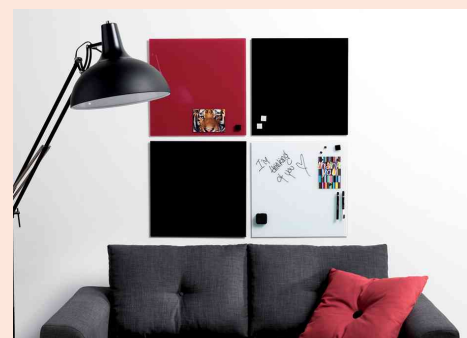

**FRANKEN**

Planungs- und Organisationsmittel

**Tableau magnétique en verre, (L)450 x (H)450 mm****Design dans l'air du temps!**

Avec les tableaux décoratifs en verre il est maintenant possible de combiner élégance et fonctionnalité. Les tableaux sont utilisables aussi bien comme tableaux magnétiques avec des aimants ou comme tableaux inscriptibles avec marqueurs pour tableaux blancs ou marqueurs craies!

Design minimaliste - rayonnement maximal! Les tableaux magnétiques en verre sont à la fois pratiques et stylés.

**Indication:** utilisable seulement avec les aimants néodyme!

- sans cadre
- dispositif d'accrochement caché
- plusieurs tableaux peuvent être combinés ensemble
- 2 aimants super puissants inclus dans la livraison - carrés

**Exemples d'utilisation:**

- 1: tableau en verre inscriptible, 2: tableau magnétiques avec aimants

**Adapté pour:**

attire les regards:

- dans les restaurants
- au bureau
- à la maison

Tableau magnétique en verre, blanc

Tableau magnétique en verre, rouge

les tableaux peuvent être utilisés ensemble