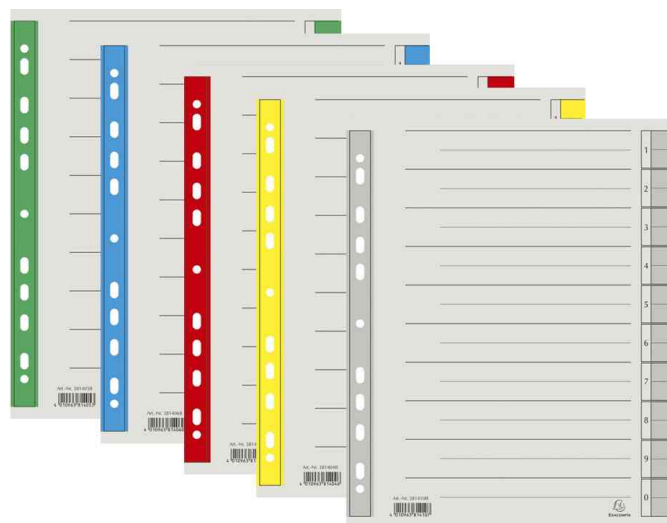

Intercalaires, carton rigide, coloré

- en carton solide 230 g/m²
- touches neutres, avec impression d'organisation
- touches et bande de perforation en couleur
- dimensions: (L)240 x (H)297 mm
- vendu uniquement au conditionnement

Intercalaires, carton kraft coloré

Produit	Matière	Modèle	Format	Perforation	Couleur	Conditionné	Numéro de fabricant	Code
Intercalaires	carton rigide	avec microperforations	A4 extra large	perforation Euro	bleu	100	381456B	8701531
		avec microperforations	A4 extra large	perforation Euro	gris	100	381460B	8701533
	carton rigide	avec microperforations	A4 extra large	perforation Euro	jaune	100	381454B	8701529
		avec microperforations	A4 extra large	perforation Euro	orange	100	381459B	8701532
	carton rigide	avec microperforations	A4 extra large	perforation Euro	rouge	100	381453B	8701528
		avec microperforations	A4 extra large	perforation Euro	vert	100	381455B	8701530