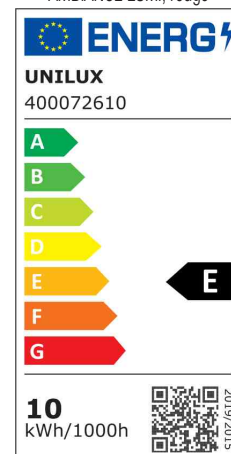

- **Source lumineuse : classe d'efficacité énergétique E**

- les ampoules peuvent être échangées - ampoule de remplacement : 11W, culot E27
- puissance: 11 W
- consommation d'énergie pondérée : 11 kWh / 1000 h
- flux lumineux : 915 lumen
- intensité lumineuse : 840 lux (35 cm de distance avec la surface de travail)
- température de couleur : 3000 Kelvin (blanc chaud)
- indice de rendu des couleurs (Ra) : 84
- durée de vie : 30.000 heures

AMBIANCE LUMI, bleu

AMBIANCE LUMI, orange

AMBIANCE LUMI, rouge

AMBIANCE LUMI, vert

Visuel de référence: présente le produit en utilisation

Vue détaillée

Produit	Modèle	Couleur	Puissance	Température de couleur	Tension éclairage	Classe énergétique	Numéro de fabricant	Code
Lampe de bureau à LED AMBIANCE LUMI	pied	blanc	11 watts	3.000 K	230 V	E	400050643	64000442
		bleu	11 watts	3.000 K	230 V	E	400166613	64000443
	pied	orange	11 watts	3.000 K	230 V	E	400050644	64000444
		rouge	11 watts	3.000 K	230 V	E	400050645	64000445
		vert	11 watts	3.000 K	230 V	E	400050646	64000446