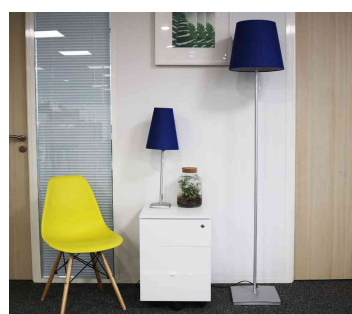

Visuel de référence: présente le produit en utilisation