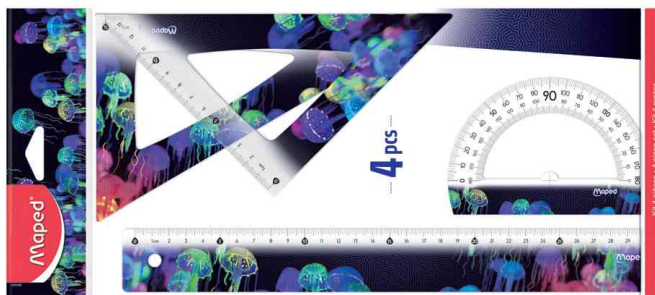

## Kit de géométrie DEEPSEA PARADISE, 4 pièces

- avec motif méduses
- avec graduation
- dans un étui de protection avec oeillet de suspension

### Set composé de :

1 règle 300 mm, 1 équerre 60° - 210 mm, 1 équerre 45° - 210 mm, 1 rapporteur 180° - 120 mm

Kit de géométrie DEEPSEA PARADISE, 4 pièces

Produit	Modèle	Dimensions	Matière	Couleur	Conditionné	Numéro de fabricant	Code
Kit de géométrie DEEPSEA PARADISE	4 pièces		plastique	motif		981833	82981833