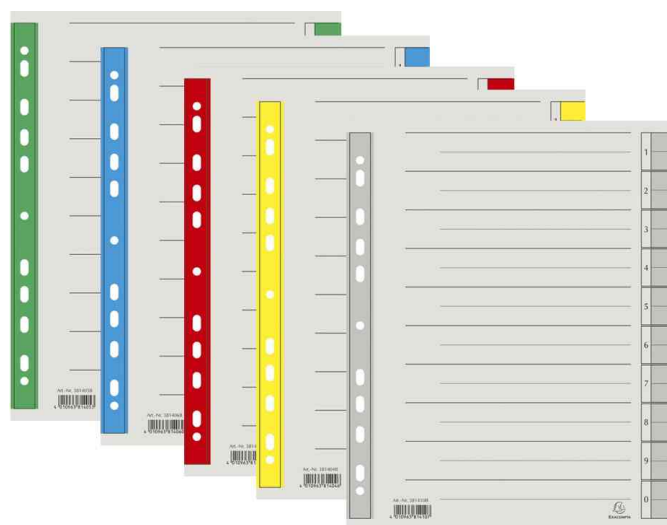

Trennblätter, Kraftkarton farbig

- aus Kraftkarton 230 g/qm
- Blanko-Registertablen mit Organisationsdruck
- Taben und Lochränder farbig abgesetzt
- Maße: (B)240 x (H)297 mm
- Abgabe nur in ganzen VE's

Trennblätter, Kraftkarton farbig

Produkt	Material	Ausführung	Format	Lochung	Farbe	VE	Hersteller- Nummer	Bestell- Nummer
Trennblätter	Kraftkarton	mit Mikroperforation	A4 überbreit	Eurolochung	blau	100 Stück	381456B	8701531
		mit Mikroperforation	A4 überbreit	Eurolochung	gelb	100 Stück	381454B	8701529
	Kraftkarton	mit Mikroperforation	A4 überbreit	Eurolochung	grau	100 Stück	381460B	8701533
		mit Mikroperforation	A4 überbreit	Eurolochung	grün	100 Stück	381455B	8701530
	Kraftkarton	mit Mikroperforation	A4 überbreit	Eurolochung	orange	100 Stück	381459B	8701532
		mit Mikroperforation	A4 überbreit	Eurolochung	rot	100 Stück	381453B	8701528