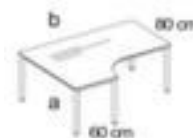

Nowy Styl bureau à retour à hauteur réglable E10

hauteur x largeur x profondeur 720 - 840 x 1600 x 1200 mm, creux à gauche, piètement 4 pieds en acier chromé, tube rond

NowyStyl

Numéro d'article: 147883

Nowy Styl Bureau à retour E10

bureau à retour à hauteur réglable

- hauteur x largeur x profondeur 720 - 840 x 1600 x 1200 mm
- épaisseur de panneau 25 mm
- creux à gauche
- bord avec bande de chant en ABS antichoc
- piètement 4 pieds en acier chromé
- tube rond

Détails techniques

type de meuble	table	Profondeur de montage additionne	600-800 mm
type de table	bureau	matériau de plaque	bois
élément de table	élément de base	surface de plaque	a. revêt. mélaminé
hauteur	720-840 mm	couleur de la plaque	différentes finitions au choix
largeur	1600 mm	bord de panneau	bandes de chant en ABS
profondeur	1200 mm	matériau de châssis	acier
épaisseur de panneau	25 mm	surface de châssis	chromé
forme de panneau	forme libre	hauteur réglable	oui