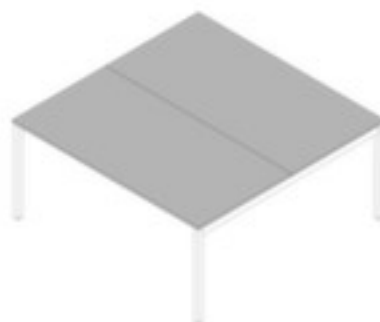

## Quadrifoglio bureau Bench à hauteur réglable Practika

hauteur x largeur x profondeur 680 - 760 x 1600 x 1600 mm, panneau en bois avec revêtement mélaminé, facile d'entretien finition gris, piètement 4 pieds en acier avec finition époxy résistante aux chocs et aux rayures en blanc, 2 plateaux de table

### hauteur réglable

bureau Bench à hauteur réglable

- hauteur x largeur x profondeur 680 - 760 x 1600 x 1600 mm
- panneau en bois avec revêtement mélaminé, facile d'entretien finition gris
- épaisseur de panneau 25 mm
- piètement 4 pieds en acier avec finition époxy résistante aux chocs et aux rayures en blanc
- avec 2 traverse(s)
- piètement avec vis de mise à niveau

## Détails techniques

propriété surface

anti-abrasif, anti-rayures,  
lavable, anti-reflet, non-

épaisseur de panneau 25 mm

	réfléchissant		
type de meuble	table	forme de châssis	piètement 4 pieds
type de table	bureau	matériau de châssis	acier
élément de table	élément de base	surface de châssis	finition peinture époxy
hauteur	680-760 mm	couleur du châssis	blanc
largeur	1600 mm	soubassement	vis de mise à niveau
profondeur	1600 mm	hauteur réglable	oui
forme de panneau	carré	traverses	2 pièce
matériau de plaque	bois	équipement table	2 plateaux de table
surface de plaque	a. revêt. mélaminé	Poids	63,5 kg
couleur de la plaque	gris		

## Accessoires

182883

Table de rallonge à hauteur réglable, pour bureau Bench avec piètement 4 pieds, hauteur x largeur x profondeur 680 - 760 x 1600 x 1600 mm, panneau en bois avec revêtement mélaminé, facile d'entretien finition gris, avec 2 panneaux de table, piètement d'appui en acier avec finition époxy résistante aux chocs et aux rayures en aspect aluminium