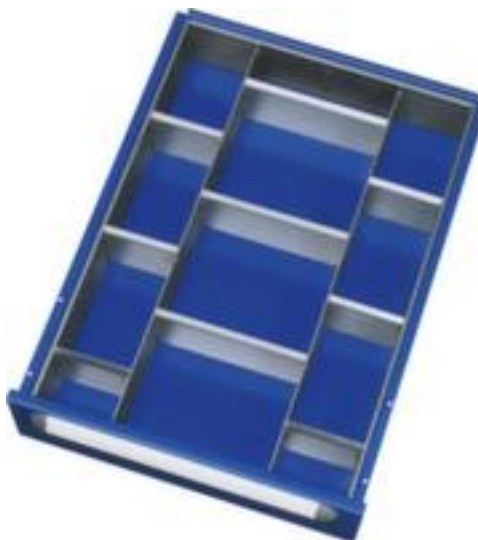

RAU

kit de séparateurs pour tiroirs pour établi

Tom

2 séparateurs longitudinaux + 9 séparateurs en tôle, convient pour hauteur frontale 90 mm, largeur x profondeur 390 x 560 mm

Numéro d'article: 222119

RAU.

RAU Kit de compartimentage Tom

pour armoires à tiroirs

kit de séparateurs pour tiroirs pour établi

- 2 séparateurs longitudinaux + 9 séparateurs en tôle
- convient pour hauteur frontale 90 mm
- largeur x profondeur 390 x 560 mm
- 5 années de garantie

Détails techniques

type de meuble	table	profondeur	560 mm
type de table	accessoires	pour façades hauteur	90 mm
type de compartimentage	kit de séparateurs pour tiroirs	nombre de parois de séparation	2 pièce
pour type de table	établi	nombre de parois emboîtables	9 pièce
pour accessoires pour table	tiroir	garantie	5 années
largeur	390 mm	Poids	1,9 kg