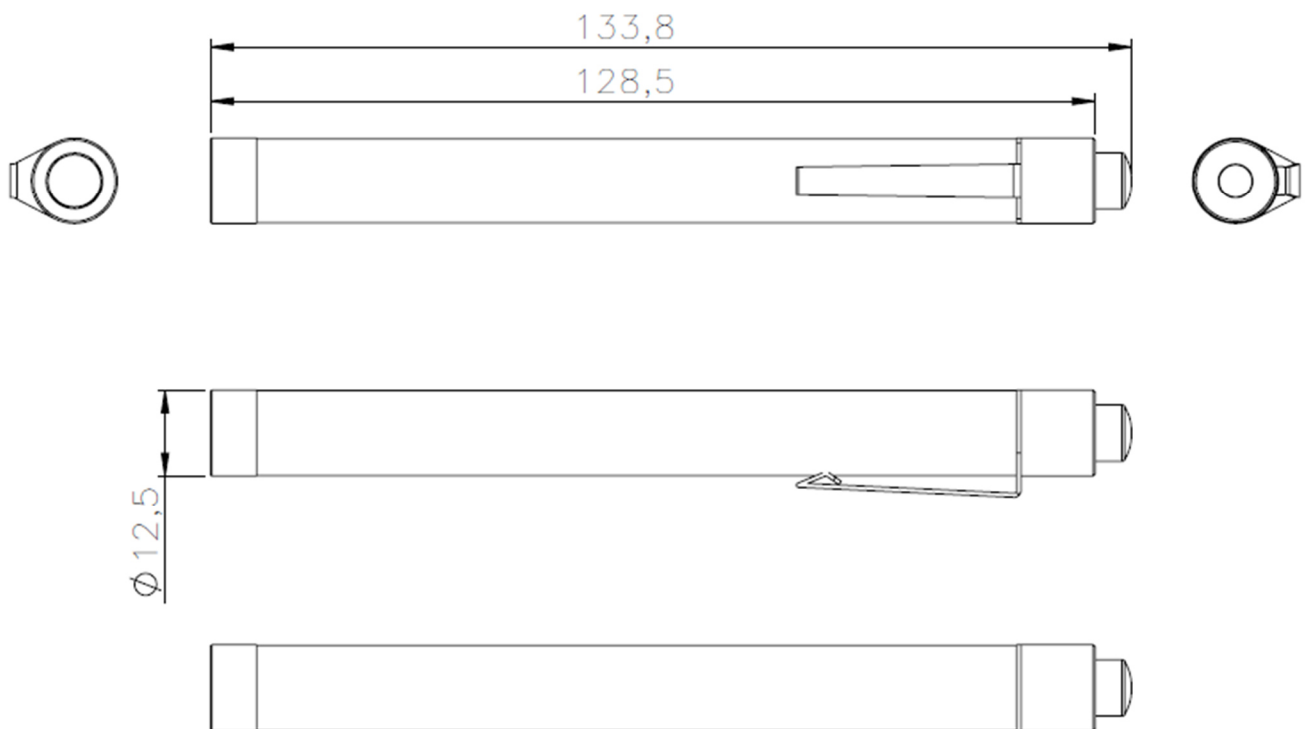

Produktname | *Product name*: Penlight X15  
 Artikelnummer | *Part Number*: 1600-0169  
 Anfragenummer | *Inquiry Number*: AN201633  
 Ersteller / Datum | *Creator / Date*: LHE / 04.01.2017

Version	Change	Date	Name
V0	---	04.01.17	LHE

## Penlight X15

**Technische Daten Penlight X15 / technical data Penlight X15:**

Zellenzahl	2x 1.5V AAA Micro Alkaline Batterien	<i>Number of cells</i>	2x 1.5V AAA Micro Alkaline batteries
Leuchtmittel	5mm LED	<i>Illuminant</i>	5mm LED
Schaltfunktion	AN / AUS	<i>Switch function</i>	On / Off
Leuchtdauer	45 Stunden	<i>Operation time</i>	45 hours
Lichtstrom	15 lm	<i>Light output</i>	15 lm
Leuchtkraft	45 lx	<i>Peak beam illuminance</i>	45 lx
Betriebstemperatur	0°C...+25°C	<i>Operating temperature</i>	0°C...+25°C
Lagertemperatur	-25°C...+70°C	<i>Storage temperature</i>	-25°C...+70°C
Maße	Länge: 133.8mm Durchmesser: 12.5mm	<i>Dimensions</i>	<i>Length: 133.8mm diameter: 12.5mm</i>
Gewicht	15.5g ohne Batterien 37,5g mit Batterien	<i>Weight</i>	15.5g without batteries 37,5g with batteries
Endoberfläche	mattierte Oberfläche	<i>Surface finish</i>	Matt finish
Farbe	Silber	<i>Color</i>	Silver
Approbation	CE	<i>Approval</i>	CE
Zubehör	Gürtelclip	<i>Accessories</i>	Belt clip