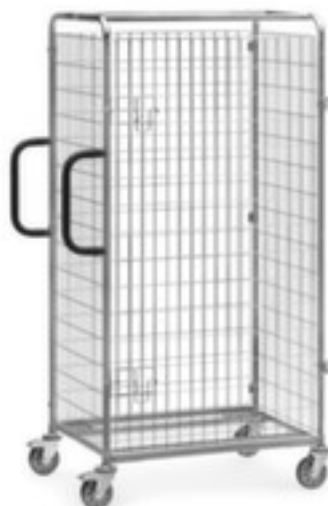

## fetra

### openslaande deur voor verzamelwagen GREY EDITION

hoogte x lengte x breedte 1225 x  
650 x 510 mm, van draadgaas,  
galvanisch verzinkt

Artikelnummer: 215406

**fetra**  
Transportgeräte

### voor verzamelwagens

openslaande deur voor verzamelwagen

- hoogte x lengte x breedte 1225 x 650 x 510 mm
- van draadgaas, galvanisch verzinkt
- 10 jaar garantie

## Technische details

transporttoestel	transportwagen	breedte	510 mm
type wagen	accessoire	materiaal wand	draadgaas
voor wagentype	verzamelwagen	oppervlak wand	galvanisch verzinkt
hoogte	1225 mm	garantie	10 jaar
lengte	650 mm	gewicht	3,6 kg