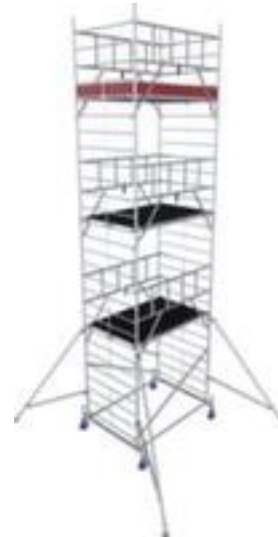

Krause rolsteiger

MONTO® PROTEC XXL®

Voor een werkhoogte tot ca. 8,3 m,
steigerhoogte 7,45 m, 3 platform(s),
per platform 1 luik, standhoogte 6,3
m, platform breedte x diepte 2000 x
1200 mm, steiger van aluminium

Artikelnummer: 244247

rolsteiger

- Voor een werkhoogte tot ca. 8,3 m
- steigerhoogte 7,45 m
- 3 platform(s), per platform 1 luik
- standhoogte 6,3 m, platform breedte x diepte 2000 x 1200 mm
- platforms in een afstand van 2 m
- Sporten met antislipprofiel
- met weerbestendig antislip-platform
- veilig in gebruik door GuardMatic-System
- met 4 zijsteunen
- met 4 in hoogte verstelbare wielen met rem
- steiger van aluminium
- belastbaar tot 200 kg/m²

- kwaliteitsgarantie conform DIN EN 1004-1
- TÜV getest
- 8 jaar garantie
- gewicht 237,9 kg

Technische details

stijgtechniek	steiger	draagarm aantal	4 stuks
steigertype	rolsteiger	onderbouw	4 wielen (in hoogte verstelbaar)
materiaal steiger	aluminium		200 kg/m ²
steigerhoogte	7,45 m	steiger uitrusting	weerbestendig, antislip-platform
standhoogte	6,3 m	veiligheidsuitrusting steiger	GuardMatic-System
werkhoogte	8,3 m	in-/uitklapbaar	ja
platforms aantal	3	verrijdbaar	ja
breedte platform	2000 mm	balustrade	ja
diepte platform	1200 mm	norm	DIN EN 1004-1
afstand platforms	2 m	certificering	TÜV getest
type trede/sport	Sporten met antislipprofiel	garantie	8 jaar
doorgangen	per platform 1 luik	gewicht	237,9 kg

Dit past ook bij ...

203393		verrijdbaar vouwtrapje, van aluminium in aluminium-zilver, bordes hoogte x diepte 0,44 x 20 m, 2 x 2 treden met antislipprofiel (incl. bordes), met 4 geveerde wielen
222683		poetsdoek, 90 doekjes, lengte x breedte 305 x 230 mm
528213		verrijdbaar opstapje, van kunststof in blauw, trede diameter 290 mm, met 3 geveerde wielen