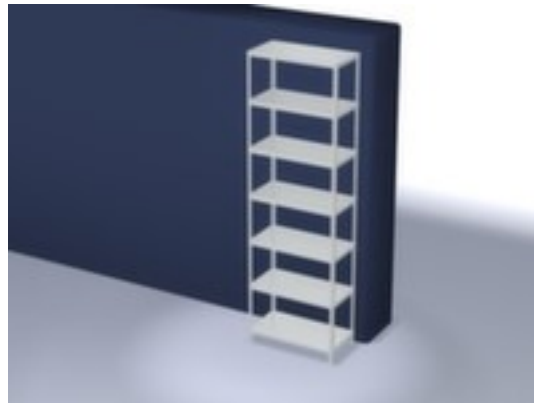

hofs magazijnstelling - grondveld

hoogte x breedte x diepte 3000 x 1000 x 500 mm, veldlast 875 kg / vaklast 125 kg, 7 niveaus met Stalen bodem, gebruik eenzijdig - ontworpen voor plaatsing tegen een wand, standers verzinkt met kunststof coating in RAL7035 lichtgrijs, niveaus verzinkt met kunststof coating in RAL7035 lichtgrijs

Artikelnummer: 602772

hofs
REGALSYSTEME

hofs Systemenschroefstelling

Basisstelling

magazijnstelling - grondveld

- Geschikt voor archiefruimtes en magazijnen
- schroefstelsysteem
- hoogte x breedte x diepte 3000 x 1000 x 500 mm
- veldlast 875 kg / vaklast 125 kg
- vak breedte x diepte 1000 x 500 mm
- 7 niveaus met Stalen bodem
- 3-voudige veiligheidsrand van 40 mm hoog en gesloten hoeken

- vakhoogtes zijn afhankelijk van het doel en uw behoeften verstelbaar in stappen van 25 mm
- gebruik eenzijdig - ontworpen voor plaatsing tegen een wand
- constructie van staal
- staanders verzinkt met kunststof coating in RAL7035 lichtgrijs
- niveaus verzinkt met kunststof coating in RAL7035 lichtgrijs
- inhoud levering: basisstelling met 4 staanders, aantal niveaus zie aanbod
- Leveringstoestand gedemonteerd
- GS-getest, RAL-keurmerk
- 5 jaar garantie
- volgens DIN EN 15635 moeten legbordstellingen die 4 keer zo hoog zijn als de stellingdiepte (verhouding 4:1) aan de vloer worden bevestigd en geborgd
- eenzijdig met de hand te bevoorraden stellingen met een hoogte vanaf 2.500 mm moeten altijd worden geborgd
- extra legborden/niveaus zijn leverbaar als accessoire en zijn uit te breiden tot de maximale veldlast
- De aangegeven vaklasten gelden bij een gelijkmatig verdeelde belasting