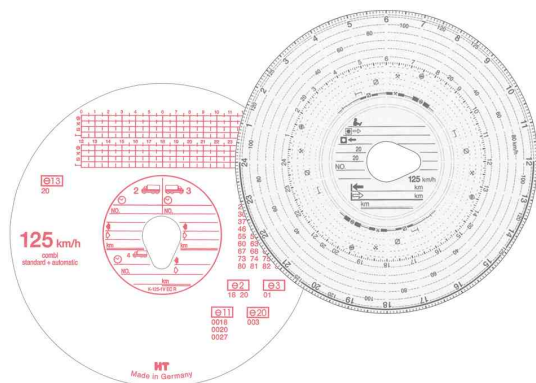

Disque à diagramme HAUG, 125 km/h

- automatique ou utilisable manuellement
- permet l'enregistrement des détails d'un trajet à l'aide d'un tachygraphe
- vendu uniquement au conditionnement

Indication:

Les tachygraphes sont ordonnés pour les nouveaux véhicules de factage en plus de la remorque avec un poids total de 3,5 tonnes et pour le transport de personnes dans le cadre industriel dans des véhicules de plus de neuf sièges en plus du conducteur.

Adapté pour:

- entreprises de transport

Disque à diagramme HAUG, 125 km/h

Disque à diagramme HAUG, emballage

Produit	Modèle	Couleur	Conditionné	Numéro de fabricant	Code
Disque à diagramme HAUG	125 km/h	blanc	100	125 100	6530055