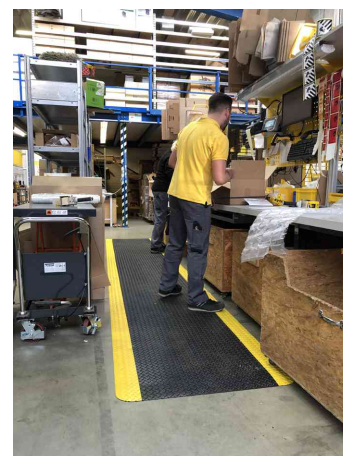

Tapis de travail Yoga Deck Ultra

pour l'intérieur

- 100% en polychlorure de vinyle
- structure en diamant
- à bandes latérales jaunes
- assure une élasticité physiologiquement correcte tout en soulageant les jambes et le dos
- procure une très bonne ergonomie
- isolant phonique
- abaisse le niveau de bruit d'impact dans les zones de travail
- le tapis amortit en douceur et ne glisse pas
- les rebords chanfreinés réduisent le risque de trébuchement
- permet d'obtenir une très bonne isolation contre les sols froids
- pour des températures jusqu'à +60° C
- facile à nettoyer : avec un balai ou avec un chiffon légèrement humide
- épaisseur: 12 mm

**** marchandise en rouleau disponible sous demande ! ****

Exemples d'utilisation:

- convient aux zones de travail sèches où des personnes travaillent debout ou se déplacent, par ex.
- sur les chaînes de montage, les postes de travail et les machines
- dans les zones de préparation de commandes et d'emballage
- dans les zones de stockage
- - aux comptoirs de vente et d'information

Adapté pour:

- entreprises industrielles
- garages autos

Tapis de travail Yoga Deck Ultra

Visuel de référence: présente le produit en utilisation

Visuel de référence: Tapis de travail Yoga Deck Ultra, coupe transversale