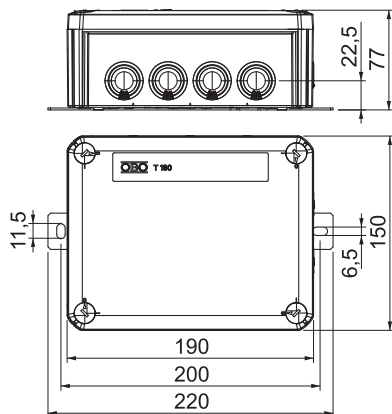

Nominale doorsnede vermogenskabel: tot 16 mm<sup>2</sup>. Meerdere massieve koperen aders van kleinere diameter per klem mogelijk.

Hoge beschermingsgraad IP66, slagsterkteklasse IK05.

Details over kabeltypen en -leveranciers zijn opgenomen in het algemene bouwkundig testcertificaat van het materiaaltestinstituut MPA NRW, Erwitte.

PP Polypropyleen

Opmerking extra producttekst | Aantal klemmen inclusief aardingsklem  
Binnenwerkse maat: 176x135x67 mm

### Stamgegevens

Bestelnr.	7205754
Type	T160ED 10AF
Dimensie	190x150x77
Kleur	oranje
RAL-nummer	2003
Materiaal	Polypropyleen
Materiaal-afk.	PP
Kleinste verkoopenheid	1,00 Stuk

## Technische gegevens

Lengte	190,00 mm
Breedte	150,00 mm
Zijhoogte	77,00 mm
Binnenafmetingen	176x135x67 mm
Afmetingen LxBxH	190x150x77 mm
Rijgbaar	<input type="checkbox"/>
Aantal invoeren	12,00
Aantal klemmen	6,00
Soort doorvoer behuizing	Deelmembraam afsnijdbaar
Nominale isolatiespanning Ui	690,00 V
Uitrusting	Klem
Deksel	niet transparant
Dekselbevestiging	geschroefd
Kabelinvoeren	7 x M25 5 x M32
Invoer achteraan	<input type="checkbox"/>
Explosieveilige uitvoering	<input type="checkbox"/>
Vorm	Rechthoekig
Functiebehoud (ETIM)	E 90
Voor Ex-zone	zonder
voor Ex-zone gas	zonder
voor Ex-zone stof	zonder
Halogeenvrij	<input checked="" type="checkbox"/>
Met afscherming	<input type="checkbox"/>
Met deksel	Ja
Met deksel	<input checked="" type="checkbox"/>
Montagetype	Opbouw
Nominale doorsnede	16,00 mm <sup>2</sup>
Nominale spanning	660,00 V
Beschermingsgraad	IP66
verzegelbaar	<input type="checkbox"/>
Slagvast	<input type="checkbox"/>
Transparante deksel	<input type="checkbox"/>
Weersbestendig	<input type="checkbox"/>