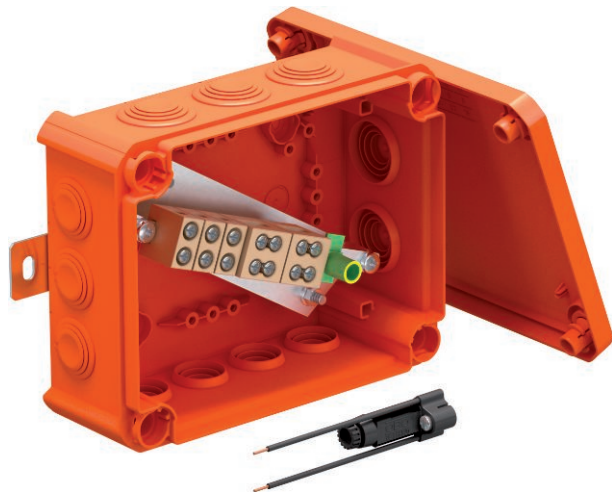

## FireBox T160ED met buitenbevestiging en zekeringhouder Art.-Nr. 7205754

Halogeenvrije kabeldoos met voorgemonteerde zachte kabelinvoeren, toegestaan voor het elektrische functiebehoud conform DIN 4102 deel 12. Functiebehoudklassen E30 t-m E90.

Kleur: oranje.

Compleet gemonteerde aansluiteenheid van hoogtemperatuurbestendig speciaal keramiek en gemarkeerde aardingsklem. Levering met zekeringhouder TE-FH 520 voor VDE-goedgekeurde zekering van verbruikers en 2 brandwerende ankerbouten MMS 6x50 voor plugloze bevestiging op de buitenstrips.

Nominale doorsnede vermogenskabel: tot 16 mm<sup>2</sup>. Meerdere massieve koperen aders van kleinere diameter per klem mogelijk.

Hoge beschermingsgraad IP66, slagsterkteklasse IK05.

Details over kabeltypen en -leveranciers zijn opgenomen in het algemene bouwkundig testcertificaat van het materiaaltestinstituut MPA NRW, Erwitte.

## Technische gegevens

Lengte	190,00 mm
Breedte	150,00 mm
Zijhoogte	77,00 mm
Binnenafmetingen	176x135x67 mm
Afmetingen LxBxH	190x150x77 mm
Rijgbaar	<input type="checkbox"/>
Aantal invoeren	12,00
Aantal klemmen	6,00
Soort doorvoer behuizing	Deelmembraam afsnijdbaar
Nominale isolatiespanning Ui	690,00 V
Uitrusting	Klem
Deksel	niet transparant
Dekselbevestiging	geschroefd
Kabelinvoeren	7 x M25 5 x M32
Invoer achteraan	<input type="checkbox"/>
Explosieveilige uitvoering	<input type="checkbox"/>
Vorm	Rechthoekig
Functiebehoud (ETIM)	E 90
Voor Ex-zone	zonder
voor Ex-zone gas	zonder
voor Ex-zone stof	zonder
Halogeenvrij	<input checked="" type="checkbox"/>
Met afscherming	<input type="checkbox"/>
Met deksel	Ja
Met deksel	<input checked="" type="checkbox"/>
Montagetype	Opbouw
Nominale doorsnede	16,00 mm <sup>2</sup>
Nominale spanning	660,00 V
Beschermingsgraad	IP66
verzegelbaar	<input type="checkbox"/>
Slagvast	<input type="checkbox"/>
Transparante deksel	<input type="checkbox"/>
Weersbestendig	<input type="checkbox"/>