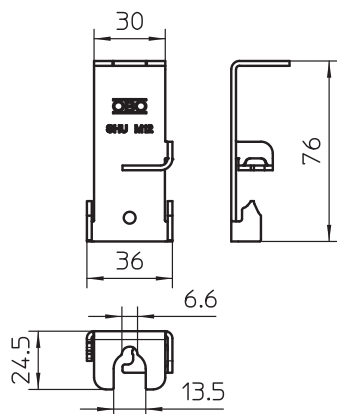

St	Staal
FS	sendzimir verzinkt

Stamgegevens

Bestelnr.	6015322
Type	SHU M12 FS
Dimensie	75x36x2
Materiaal	staal
Materiaal-afk.	St
Oppervlak	sendzimir verzinkt
Oppervlak volgens DIN	DIN EN 10346
Oppervlak afk.	FS
Kleinste verkoopseenheid	50,00 Stuk
Gewicht	5,10 kg/100 st.

Technisch specificatieblad

Universele zij-ophangbeugel

Art.-Nr. 6015322

Technische gegevens

Lengte	76,00 mm
Breedte	36,00 mm
Breukbelasting	0,50 kN
Materiaaldikte	2,00 mm