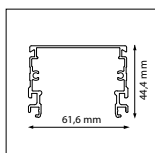

Veko
PWR-05500
Doporučena demontáž montážního systému 1