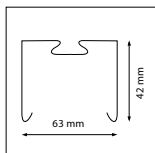

Thorn
98287