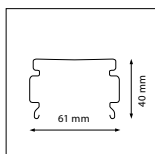

Zumtobel
ZX1