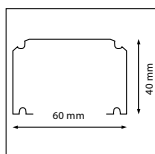

PRO-LINE RETROFIT II

KOMPATIBILNÍ SYSTÉMY

Siteco
Mondario

Thorn
98287

Trilux
07650 XX

Trilux
218120 (7761 / 7861)
Instalace možná po odstranění fixačních úchytů svítidla

Trilux
7910X / 7920X

Trilux
07690 XX