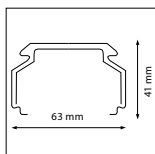

PRO-LINE RETROFIT II

KOMPATIBILNÍ SYSTÉMY

Siteco
Mondario

Thorn
98287

Trilux
07650 XX

Trilux
218120 (7761 / 7861)
Instalace možná po odstranění fixačních úchytů svítidla

Trilux
7910X / 7920X

Trilux
07690 XX