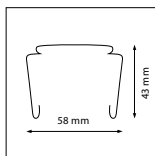

PRO-LINE RETROFIT II

KOMPATIBILNÍ SYSTÉMY

Siteco
Mondario