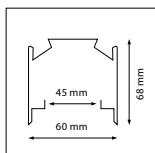

Trilux
218120 (7761 / 7861)
Instalace možná po odstranění fixačních úchytů svítidla