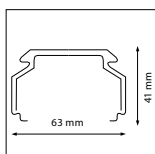

PRO-LINE RETROFIT II

KOMPATIBILNÍ SYSTÉMY

Siteco
Mondario

Thorn
98287

Trilux
07650 XX

Trilux
218120 (7761 / 7861)
Instalace možná po odstranění fixačních úchytů svítidla

Trilux
7910X / 7920X

Trilux
07690 XX