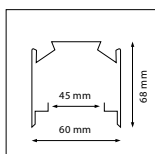

Trilux
7770