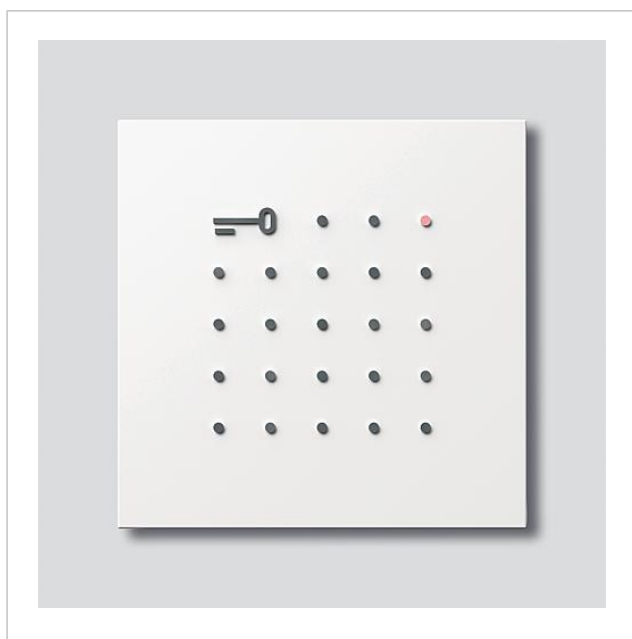

Electronic Key
leesmodule
ELM 600-0 W

210008429

Pagina 3