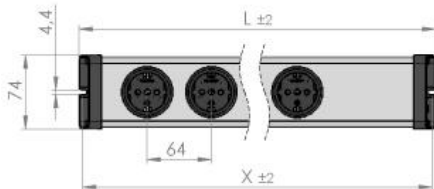

IT-19" 6-fach

Artikel-Nr.: 0200x00062311

- Robustes Kunststoffprofil, grau
- 90° gedrehte Steckdosen Typ F
- Abstände der Steckdosen: 64 mm
- 1,5 m Zuleitung und Winkel-Stecker (optional mit 3 m und 5 m Zuleitung)
- Erhöhte Sicherheit durch integrierten Kinderschutz
- Endkappen mit Befestigungsmöglichkeit (19")

Technische Daten

Anschlusswerte:	250 V~, 16 A, 50 Hz, 3.600 W
Zuleitung:	1,5m H05VV-F 3G 1,5 mm²
Stecker:	CEE 7/7 Stecker, abgewinkelt Typ EF
Steckdosen:	Schutzkontakt Typ F
Abmessung:	478 x 74 x 47 mm (L x B x H)
Befestigungsmaß X:	470 mm

EAN: 4012096026402
VPE: 25 St.

VARIO®
LINEA