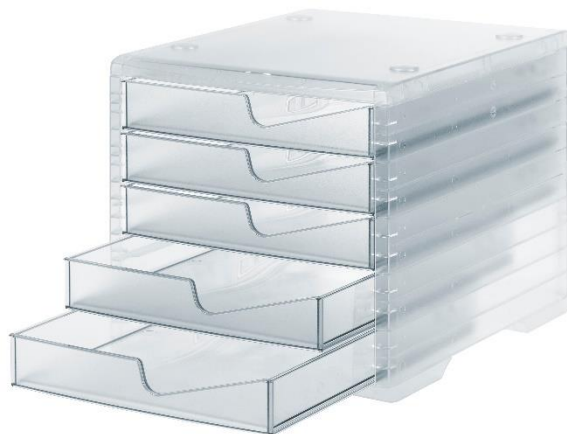

## styroswingbox light

- elegante Box mit 5 Schubladen in trendigen Farben
- Schubladen mit Auszugssperre
- stapelbar ohne Verbindungsteile

### Technische Daten:

Maße: 270 x 340 x 255 mm (B x T x H)

Innenmaße Schublade: 234 x 323 x 38 mm (B x T x H)

Material: Polystyrol

### Bezeichnung:

styroswingbox light transparent / aqua

styroswingbox light transparent / cornflower

styroswingbox light transparent / apricot

styroswingbox light transparent / cranberry

styroswingbox light transparent / gecko