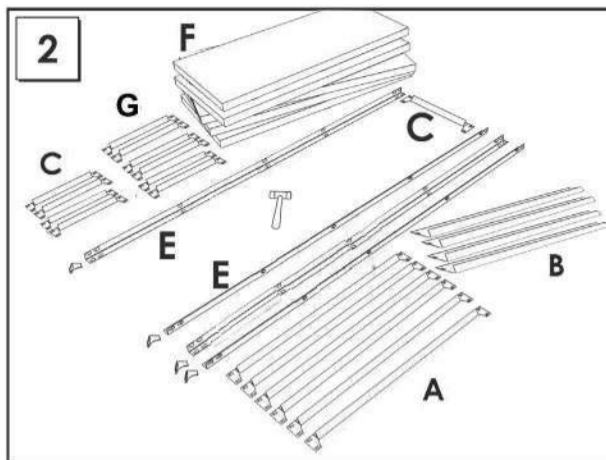

SIMONCLASSIC

SIMONCLICK

SIMONTALLER

SIMONAUTO

SIMONWORK

SIMONLOCKER

SIMONOFFICE

SIMONHOME

SIMONGARDEN

SIMONTITÁN

SIMONINOX

SIMONINDUSTRIAL

SIMONLEVER

ALTILOS Y PASILLOS ELEVADOS
PLATFORMS AND MEZZANINES
LAGERBÜHNEN • PLATES-FORMES ET MEZZANINES