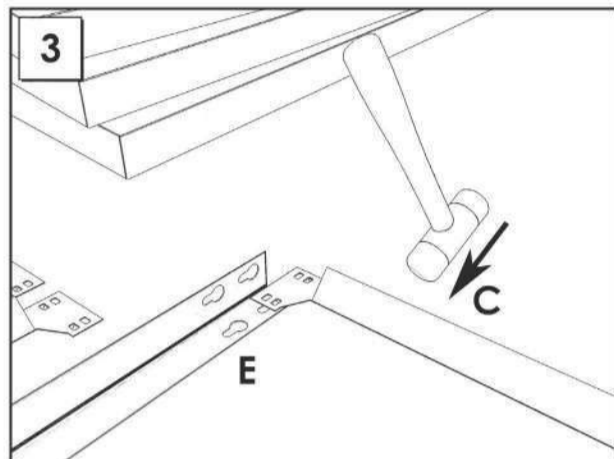

SIMONCLASSIC

SIMONCLICK

SIMONTALLER

SIMONAUTO

SIMONWORK

SIMONLOCKER

SIMONOFFICE

SIMONHOME

SIMONGARDEN

SIMONTITÁN

SIMONINOX

SIMONINDUSTRIAL

SIMONLEVER

ALTILOS Y PASILLOS ELEVADOS
PLATFORMS AND MEZZANINES
LAGERBÜHNEN • PLATES-FORMES ET MEZZANINES