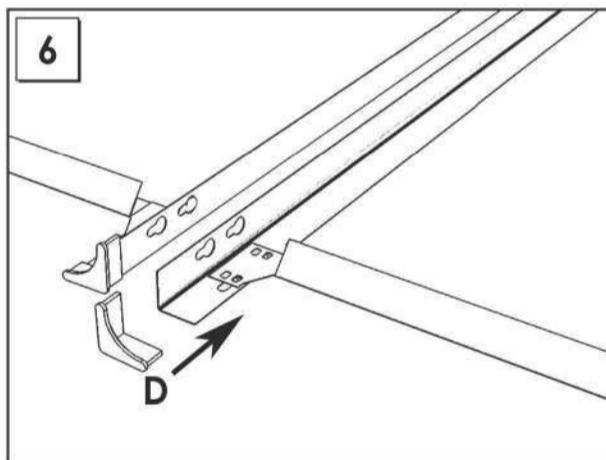

SIMONCLASSIC

SIMONCLICK

SIMONTALLER

SIMONAUTO

SIMONWORK

SIMONLOCKER

SIMONOFFICE

SIMONHOME

SIMONGARDEN

SIMONTITÁN

SIMONINOX

SIMONINDUSTRIAL

SIMONLEVER

ALTILOS Y PASILLOS ELEVADOS
PLATFORMS AND MEZZANINES
LAGERBÜHNEN • PLATES-FORMES ET MEZZANINES