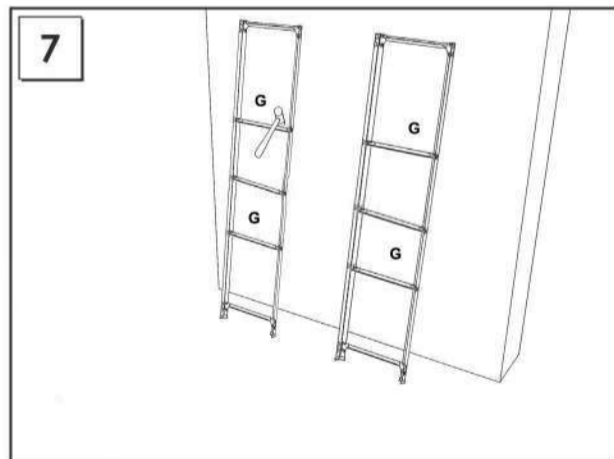

SIMONCLASSIC

SIMONCLICK

SIMONTALLER

SIMONAUTO

SIMONWORK

SIMONLOCKER

SIMONOFFICE

SIMONHOME

SIMONGARDEN

SIMONTITÁN

SIMONINOX

SIMONINDUSTRIAL

SIMONLEVER

ALTILOS Y PASILLOS ELEVADOS
PLATFORMS AND MEZZANINES
LAGERBÜHNEN • PLATES-FORMES ET MEZZANINES