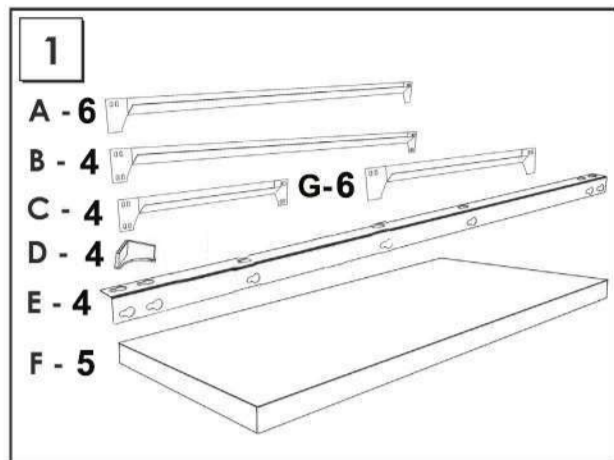

SIMONCLASSIC

SIMONCLICK

SIMONTALLER

SIMONAUTO

SIMONWORK

SIMONLOCKER

SIMONOFFICE

SIMONHOME

SIMONGARDEN

SIMONTITÁN

SIMONINOX

SIMONINDUSTRIAL

SIMONLEVER

ALTILOS Y PASILLOS ELEVADOS
PLATFORMS AND MEZZANINES
LAGERBÜHNEN • PLATES-FORMES ET MEZZANINES