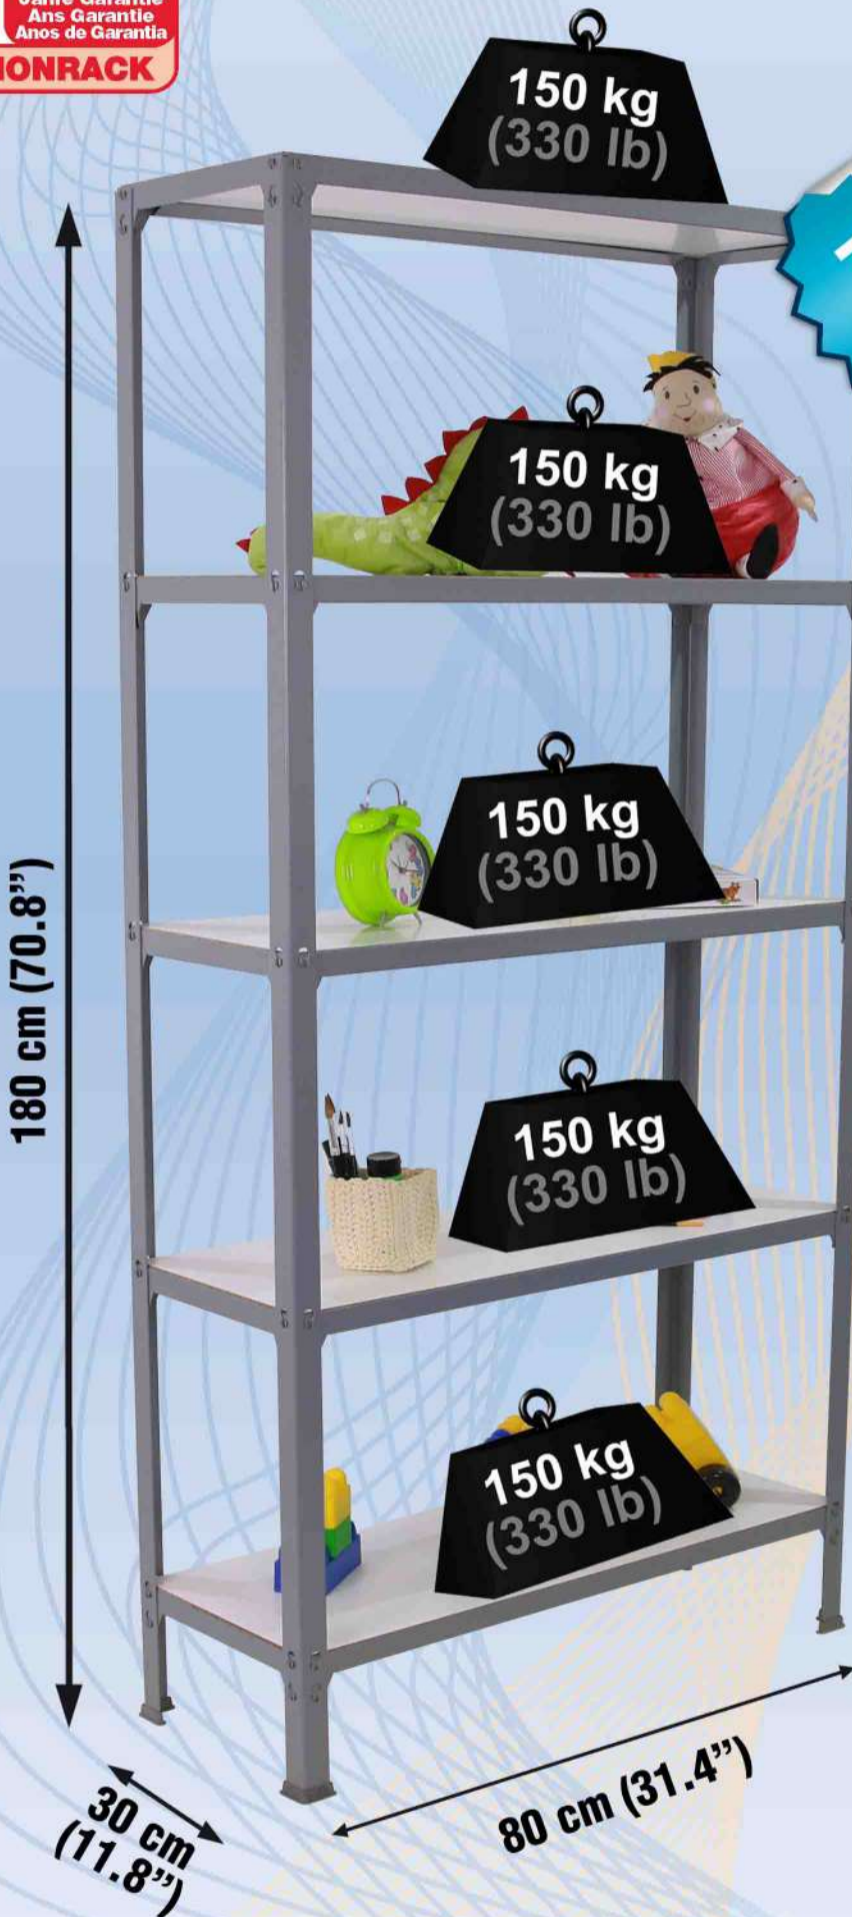

HOMECLICK WOOD

180 x 80 x 30 cm (62.9" x 31.5" x 11.8")

MINI 5/300

5 Años Garantía
Years Guarantee
Jahre Garantie
Ans Garantie
Anos de Garantía
SIMONRACK

750 kg
(1653.4 lb)
Total

**Simon
Rack**

SINCE 1964 - MANUFACTURER

*MEDIDAS EN USO USED MEASUREMENTS
MASSNAHMEN IM EINSATZ MESURES EN EMPLOI MEDIDAS EN USO:
1800 x 810 x 310 mm (70.8" x 39.7" x 12.2")

ESTANTERIAS SIMON S.L. B.50.556.463
PG. ALFAMEN C/ POLIGONO C, N°3
ALFAMEN (ZARAGOZA)