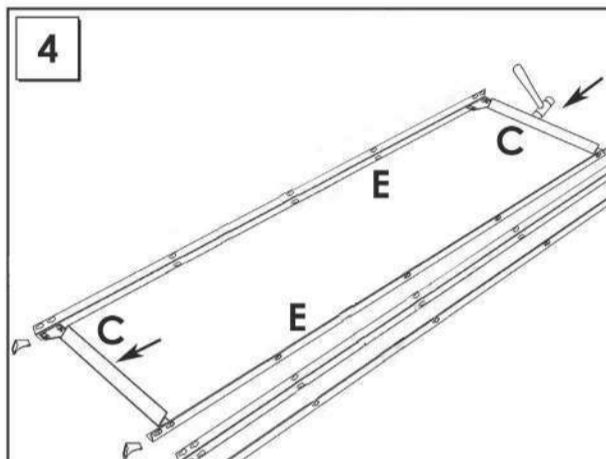

SIMONCLASSIC

SIMONCLICK

SIMONTALLER

SIMONAUTO

SIMONWORK

SIMONLOCKER

SIMONOFFICE

SIMONHOME

SIMONGARDEN

SIMONTITÁN

SIMONINOX

SIMONINDUSTRIAL

SIMONLEVER

ALTILOS Y PASILLOS ELEVADOS
PLATFORMS AND MEZZANINES
LAGERBÜHNEN • PLATES-FORMES ET MEZZANINES