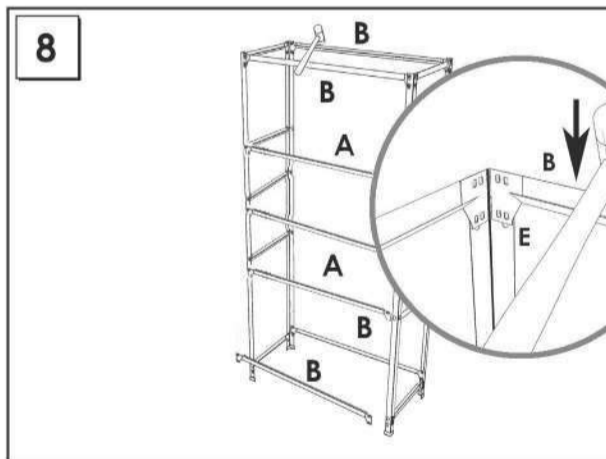

SIMONCLASSIC

SIMONCLICK

SIMONTALLER

SIMONAUTO

SIMONWORK

SIMONLOCKER

SIMONOFFICE

SIMONHOME

SIMONGARDEN

SIMONTITÁN

SIMONINOX

SIMONINDUSTRIAL

SIMONLEVER

ALTILOS Y PASILLOS ELEVADOS
PLATFORMS AND MEZZANINES
LAGERBÜHNEN • PLATES-FORMES ET MEZZANINES