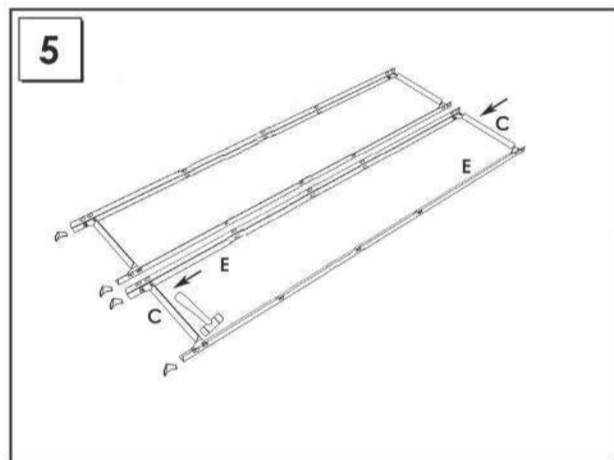

SIMONCLASSIC

SIMONCLICK

SIMONTALLER

SIMONAUTO

SIMONWORK

SIMONLOCKER

SIMONOFFICE

SIMONHOME

SIMONGARDEN

SIMONTITÁN

SIMONINOX

SIMONINDUSTRIAL

SIMONLEVER

ALTILOS Y PASILLOS ELEVADOS
PLATFORMS AND MEZZANINES
LAGERBÜHNEN • PLATES-FORMES ET MEZZANINES