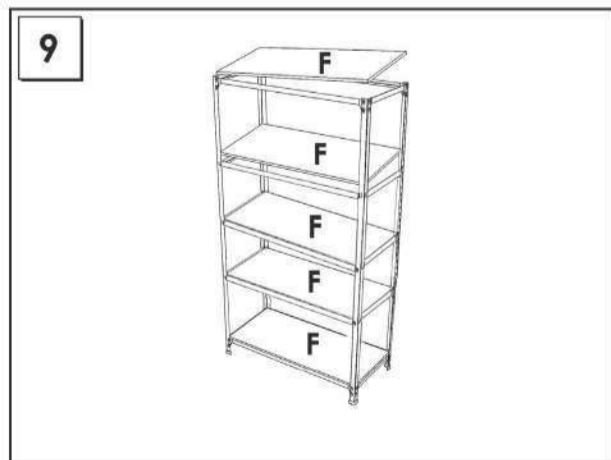

SIMONCLASSIC

SIMONCLICK

SIMONTALLER

SIMONAUTO

SIMONWORK

SIMONLOCKER

SIMONOFFICE

SIMONHOME

SIMONGARDEN

SIMONTITÁN

SIMONINOX

SIMONINDUSTRIAL

SIMONLEVER

ALTILOS Y PASILLOS ELEVADOS
PLATFORMS AND MEZZANINES
LAGERBÜHNEN • PLATES-FORMES ET MEZZANINES