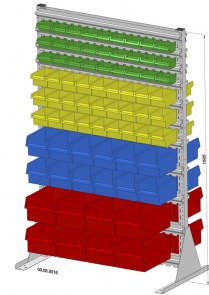

Datenblatt Artikel 782070

Standregal zweiseitig 148 Sichtboxen PS

pulverbeschichtet lichtgrau, 1030x1585mm

- beidseitig bestückt mit 148 Sichtlagerkästen aus Polystyrol
- pulverbeschichtet
- stabile, kippsichere, verschraubte Stahlblechkonstruktion mit Einhängeleisten
- mit 22 Einhängeleisten - 1.016 mm breit
- Tragkraft 40 kg je Einhängeleiste
- Bestückung Sichtboxen: 54 x PS Gr. 1 grün, 54 x PS Gr. 2 gelb, 24 x PS Gr. 3 blau, 16 x PS Gr. 4 rot
- b=Breite=1.030 mm h=Höhe=1.585 mm

EAN	4007228782073
brutto Kg	61,48
Mindest.Best.	1
Höhe	1585
Best.einheit	Stück
Höhe Pal	0
Bruttogewicht VE Kg	61,48
Farbe	lichtgrau
Tiefe	0
Summe Kartons	0
VE	1
Brutto Gewicht Pal Kg	0
Volumen m3	0
Breite	1030
Kartons pro Lage	0
netto Kg	61,48
Zolltarif	94032080
Breite Pal	0
Länge Pal	0
Stück / Lage	0
Stück / Palette bzw Kiste	0
Btl in Karton	0
Lagen	0