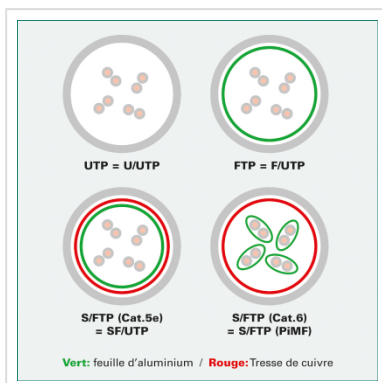

Cordon ROLINE UTP Cat.6, LSOH, Component Level, blanc, 5,0 m

| | |
|-------------------------------|---------------|
| Numéro d'article | 21.15.2565 |
| Constructeur | ROLINE |
| Référence constructeur | 21.15.2565 |
| EAN (pièce unique) | 7611990172238 |

Ces cordons de brassage ou câbles de raccordement offrent une qualité Cat.6-Component-Level, c'est-à-dire qu'ils ont répondu à la norme exigeante de la catégorie 6.

- Cordon Twisted Pair non-blindé de grande qualité équipé de connecteurs RJ-45 non-blindés
- Contacts dorés de grande valeur
- Résistants grâce à une protection anti-plier
- Assignation des pins: 1:1 selon EIA/TIA 568, 8 fils
- Structure: 8 fils tresse
- Impédance: 100 Ohm

Version anti-halogène, résistant à la flamme, dégageant peu de fumée.

Caractéristiques techniques

| | |
|--------------------|--------------------|
| Constructeur | ROLINE |
| Groupe de produits | Câble Twisted Pair |
| Types de produits | Cordon UTP |
| Couleur | blanc |
| Longueur | 5 m |
| Type de protection | UTP |