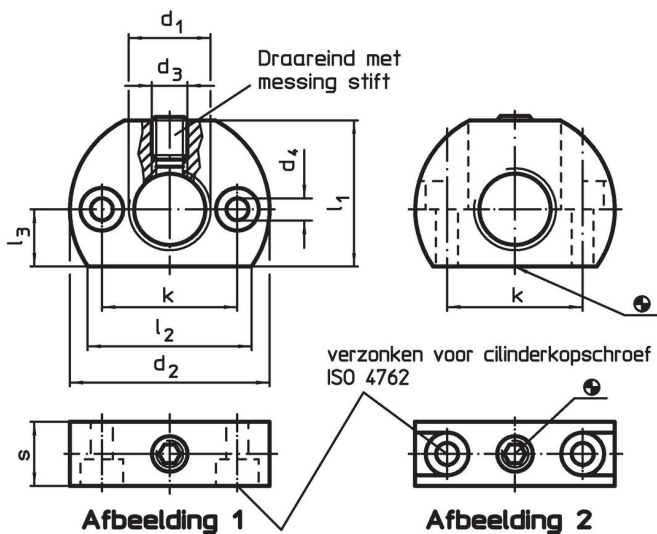

Montageblok • voor arretergrendels en arreterbouten

22120.0348

Productbeschrijving

Montagehulp en extra toepassing voor arretergrendels.
Ook te gebruiken voor arreterbouten met de afmetingen 6, 8 en 10.

Materiaal

Stelschroef

- staal, gezwart, met messing stift

Huls

- staal, gezwart

Tekening

Bestelinformatie

Afmetingen									max. [°C]	[g]	Artikelnr.	
d ₁	d ₂	d ₃	d ₄	k ±0,1	l ₁	l ₂ ~	l ₃	s				
Bevestigingsgat loodrecht op arretergrendel/arreterbout – Afbeelding 2, Staal												
M16 x 1,5	46	M8	5,5	32	33	38	13	15	250	106	22120.0348	