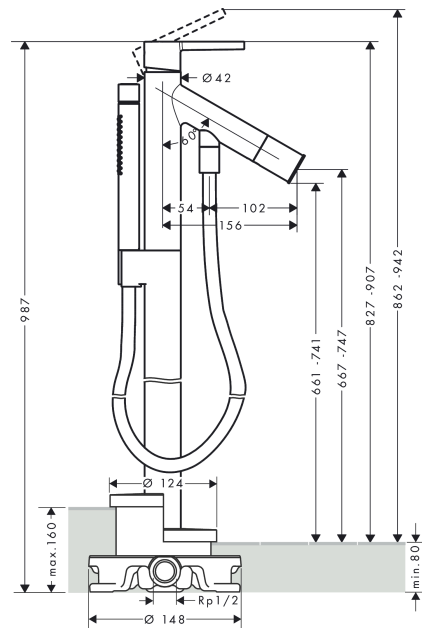

AXOR Starck

Einhebel-Wannenmischer bodenstehend mit Hebelgriff

Oberfläche: **Polished Gold Optic** Artikelnummer: **10455990**

Merkmale

- besteht aus: Einhebel-Wannenmischer bodenstehend, Stabhandbrause, Brauseschlauch, Brausehalter
- 2 Verbraucher
- Ausladung: 156 mm
- Strahlart Armatur: Normalstrahl
- Strahlart Handbrause: Rain, Mono
- maximale Durchflussmenge bei 3 bar: 18 l/min
- Durchfluss für Wanneneinlauf bei 3 bar: 18 l/min
- Durchfluss für Handbrause bei 3 bar: 15 l/min
- Keramikmischsystem
- Temperaturbegrenzung einstellbar
- Umsteller mit automatischer Rückstellung
- Rückflussverhinderer
- für Durchlauferhitzer geeignet
- Anschlussgröße: DN15
- Anschlussart: Grundkörper
- Standmontage
- min. Betriebsdruck: 1 bar
- max. Betriebsdruck: 10 bar
- Passendes Griffdesign zu den AXOR Starck Einhebel-Waschtischmischern mit Hebelgriffen
- P-IX 38500/IDB

Technologie

AXOR Starck
Einhebel-Wannenmischer bodenstehend mit Hebelgriff
 Oberfläche: **Polished Gold Optic** Artikelnummer: **10455990**

Produktabbildung

Maßzeichnung

Durchflussdiagramm

Die Verbrauchswerte wurden praxisnah mit den dazugehörigen Armaturen (Thermostat/Mischer/Unterputzventil) gemessen.