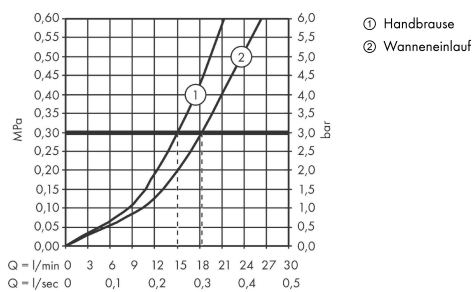

Technologie

AXOR Starck
Einhebel-Wannenmischer bodenstehend mit Hebelgriff
 Oberfläche: **Polished Gold Optic** Artikelnummer: **10455990**

Produktabbildung

Maßzeichnung

Durchflussdiagramm

Die Verbrauchswerte wurden praxisnah mit den dazugehörigen Armaturen (Thermostat/Mischer/Unterputzventil) gemessen.