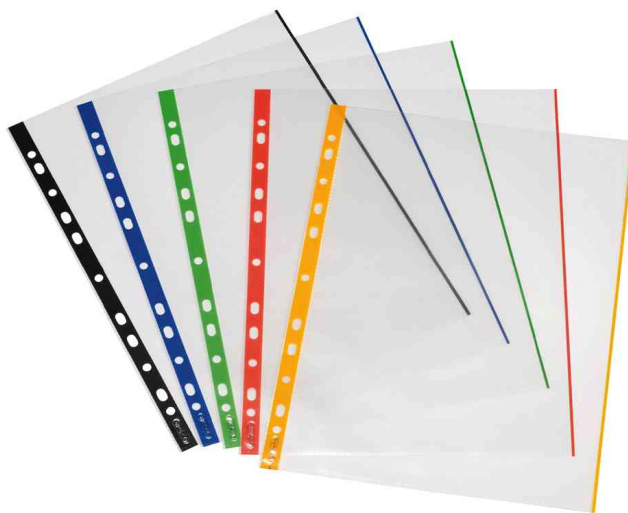

## Prospekthülle, farbiger Rand, PP, DIN A4

- Eurolochung
- farbiger Verstärkungsstreifen
- farbiger Rand ermöglichen eine übersichtliche Ablage
- dokumentenecht
- Abgabe nur in ganzen VE's
- **50er VE:** farbig sortiert in je 10 x blau, rot, orange, grün und schwarz

Symbolbild: Prospekthülle DIN A4, farbiger Rand

Produkt	Ausführung	Format	Material	Stärke	Farbe	VE	Hersteller- Nummer	Bestell- Nummer
Prospekthülle	oben offen	A4	PP	0,07 mm	glasklar / farbig sortiert	50 Stück	10914422	10914414