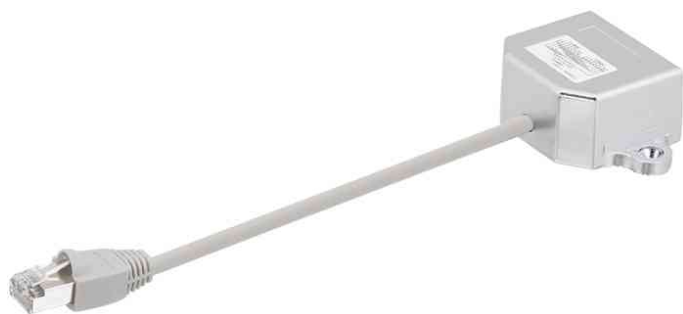

RJ45 T-Adapter, 1:1 parallel geschaltet

- für Twisted Pair Kabelaufteilung
- 2 Adapter werden benötigt
- Port Doppler
- für Kat.5 / 6 Verkabelung
- metallisiertes Gehäuse
- geschirmt
- Kabellänge: 0,15 m

RJ45 T-Adapter, 1:1 parallel geschaltet

RJ45 T-Adapter, 1:1 parallel geschaltet, Detailansicht

Produkt	Ausführung	Hersteller- Nummer	Bestell- Nummer
RJ45 T-Adapter, 1:1 parallel geschaltet	2 x RJ45 Kupplung - 1 x RJ45 Stecker	NP0042	11114890