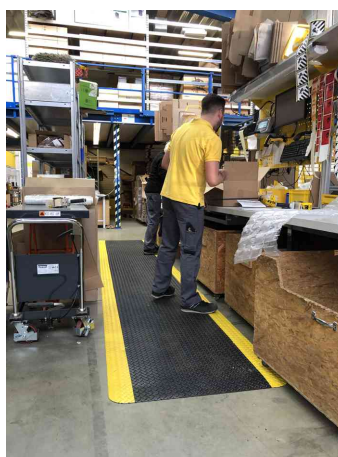

Arbeitsplatzmatte Yoga Deck Ultra

Für den Innenbereich

- aus 100% Polyvinylchlorid
- Rautenprofil
- mit gelben Seitenstreifen
- erwirkt eine physiologisch korrekte Federung und verhindert müde Beine und Rückenschmerzen
- schafft sehr gute Stehergonomie
- lärmdämmend
- senkt den Trittschallpegel in den Arbeitsbereichen
- der Boden saugt sich geschmeidig und rutschsicher an den Unterboden an
- die abgeschrägten Ränder verringern das Stolperrisiko
- erreicht eine sehr gute Isolierung gegen kalte Böden
- für Temperaturen bis zu +60° C
- leicht zu reinigen: mit dem Besen abkehren oder leicht feucht reinigen
- Stärke: 12 mm

**** Rollenware auf Anfrage erhältlich! ****

Anwendungsbeispiele:

- geeignet für trockene Arbeitsbereiche an denen Menschen gehend / stehend arbeiten, z.B
- an Fließbändern, Werkbänken und Maschinenarbeitsplätzen
- an Kommissionier -und Packstationen
- in Lagerbereichen
- an Verkaufstheken und Informationsschaltern

Für wen geeignet:

- Industriebetriebe
- Werkstätten

Arbeitsplatzmatte Yoga Deck Ultra

Symbolbild: Arbeitsplatzmatte Yoga Deck Ultra, Querschnitt

Symbolbild: zeigt das Produkt in der Anwendung

Produkt	Ausführung	Maße	Material	Farbe	Hersteller-Nummer	Bestell-Nummer
Arbeitsplatzmatte Yoga Deck Ultra	Stärke: 12 mm	(B)600 x (L)900 mm	Vinyl	schwarz / gelb	12011	68570204
		(B)900 x (L)1.500 mm	Vinyl	schwarz / gelb	12021	68570205
	Stärke: 14 mm	(B)900 x (T)1.500 mm	Vinyl	schwarz	12020	68570143