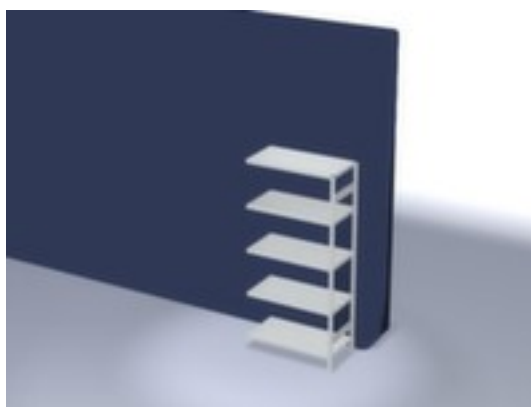

hofs rayonnage - rayonnage suivant

hauteur x largeur x profondeur 2000 x 1010 x 535 mm, charge max. par tablette 140 kg, 5 niveaux avec tablette en acier, angle d'installation droit, utilisation bilatéral - possibilité d'installation flexible librement dans la pièce, montants galvanisé avec revêtement en plastique en RAL7035 gris clair, niveaux galvanisé avec revêtement en plastique en RAL7035 gris clair

Numéro d'article: 858867

hofs
REGALSYSTEME

hofs Rayonnage avec traverses

Rayonnage suivant

rayonnage - rayonnage suivant

- Convient pour entrepôt et atelier
- système emboîtable
- hauteur x largeur x profondeur 2000 x 1010 x 535 mm
- charge maximale par élément 1200 kg
- charge max. par tablette 140 kg
- largeur x profondeur compartiment 1000 x 500 mm