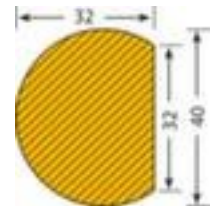

Moravia protection de surface

forme cercle, hauteur x longueur x largeur 40 x 1000 x 32 mm, en polyuréthane, en jaune/noir, autoadhésif

lot 5 pièce

Numéro d'article: 520076

MORAVIA
kompetent und fair

Moravia Profilé d'avertissement et de protection

Protection de surface

protection de surface

- convient pour intérieur et extérieur
- forme cercle
- hauteur x longueur x largeur 40 x 1000 x 32 mm
- en polyuréthane
- en jaune/noir
- autoadhésif
- résistance à la température de -40 °C à +90 °C
- selon DIN 4844 et classe de protection incendie UL94HB

Détails techniques

sécurisation de la circulation	équipement de sécurité	plage de température	-40 °C à +90 °C
équipement de sécurité	profilé de protection	hauteur	40 mm
type de protection	protection de surface	longueur	1000 mm

lieu d'utilisation	intérieur et extérieur	largeur	32 mm
forme	cercle	couleur	jaune/noir
norme	DIN 4844	fixation	autoadhésif
coupe-feu	classe de protection incendie UL94HB	Poids	1,78 kg
matériau	polyuréthane		