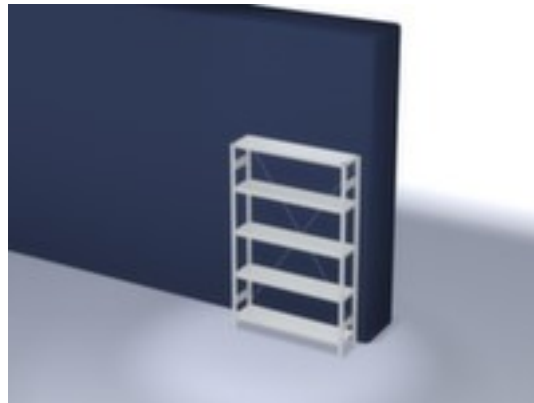

hofsysteemstelling - grondveld

hoogte x breedte x diepte 2000 x 1360 x 335 mm, vaklast 175 kg, 5 niveaus met Stalen bodem, opstelhoek recht, gebruik eenzijdig - ontworpen voor plaatsing tegen een wand, staanders verzinkt met kunststof coating in RAL7035 lichtgrijs, niveaus verzinkt met kunststof coating in RAL7035 lichtgrijs

Artikelnummer: 580432

hofs
REGALSYSTEME

hofsysteem-inhaakstelling

Basisstelling

systeemstelling - grondveld

- Geschikt voor magazijn en werkplaats
- kliksysteem
- hoogte x breedte x diepte 2000 x 1360 x 335 mm
- veldlast 1600 kg
- vaklast 175 kg
- vak breedte x diepte 1300 x 300 mm
- 5 niveaus met Stalen bodem

- 3-voudige veiligheidsrand van 40 mm hoog en gesloten hoeken zorgt voor hoge stabiliteit en bescherming tegen verwondingen
- Per 25 mm verstelbaar
- opstelhoek recht
- gebruik eenzijdig - ontworpen voor plaatsing tegen een wand
- Hoge stabiliteit door diagonaalschoren
- staander met voetplaten en profielafdekplaten van kunststof aan bovenzijde voor een nette afwerking aan de boven- en onderkant
- constructie van staal
- staanders verzinkt met kunststof coating in RAL7035 lichtgrijs
- niveaus verzinkt met kunststof coating in RAL7035 lichtgrijs
- inhoud levering: basisstelling met 2 staanderframes, diagonaalschoren en niveaus zie aanbod
- Leveringstoestand gedemonteerd
- GS-getest, RAL-keurmerk
- 5 jaar garantie
- volgens DIN EN 15635 moeten legbordstellingen die 4 keer zo hoog zijn als de stellingdiepte (verhouding 4:1) aan de vloer worden bevestigd en geborgd
- De aangegeven vaklasten gelden bij een gelijkmatig verdeelde belasting
- extra legborden/niveaus zijn leverbaar als accessoire en zijn uit te breiden tot de maximale veldlast