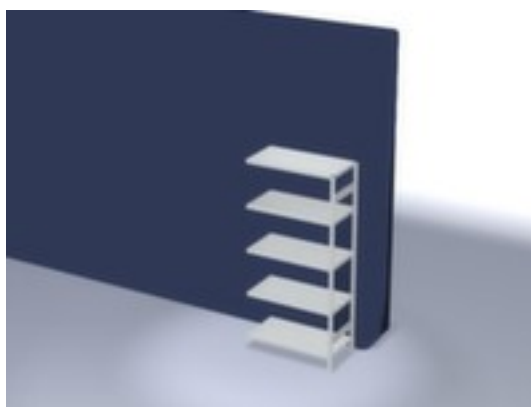

hofs rayonnage - rayonnage suivant

hauteur x largeur x profondeur 2000 x 1010 x 535 mm, charge max. par tablette 140 kg, 5 niveaux avec tablette en acier, angle d'installation droit, utilisation bilatéral - possibilité d'installation flexible librement dans la pièce, montants galvanisé avec revêtement en plastique en RAL7035 gris clair, niveaux galvanisé avec revêtement en plastique en RAL7035 gris clair

Numéro d'article: 858867

hofs
REGALSYSTEME

hofs Rayonnage avec traverses

Rayonnage suivant

rayonnage - rayonnage suivant

- Convient pour entrepôt et atelier
- système emboîtable
- hauteur x largeur x profondeur 2000 x 1010 x 535 mm
- charge maximale par élément 1200 kg
- charge max. par tablette 140 kg
- largeur x profondeur compartiment 1000 x 500 mm

- 5 niveaux avec tablette en acier
- Réglable au pas de 25 mm
- angle d'installation droit
- utilisation bilatéral - possibilité d'installation flexible librement dans la pièce
- Stabilité élevée grâce aux croisillons et aux traverses longitudinales
- montants avec embases et plateaux supérieurs pour profilés en plastique pour une finition propre en haut et en bas
- structure en acier
- montants galvanisé avec revêtement en plastique en RAL7035 gris clair
- niveaux galvanisé avec revêtement en plastique en RAL7035 gris clair
- volume de livraison : rayonnage suivant avec 1 échelle et plateaux conf. à l'offre
- Produit livré démonté
- label de qualité RAL
- 5 années de garantie
- les charges max. par tablette indiquées s'entendent pour une répartition uniforme de la charge
- des tablettes/niveaux supplémentaires sont disponibles jusqu'à la charge max. par élément