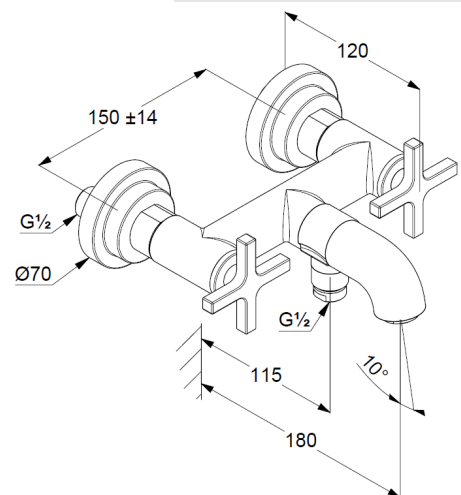

Technische Daten

KLUDI NOVA FONTE
Wannenfüll- und Brausearmatur
DN 15
Stil: Classic

Artikel- Nr.:
205400520

Oberfläche:
05 chrom

Artikeltext
Hersteller KLUDI GmbH & Co. KG
Typ: KLUDI NOVA FONTE
Wannenfüll- und Brausearmatur
Artikel- Nr.: 205400520
Wannenfüll- und Brausearmatur DN 15
Zweigriffarmatur
Wandmontage
autom. Umstellung: Brause/ Wanne
Kreuzgriff, Metall
Strahlregler, S-Pointer M24
eigensicher gegen Rückfließen
Brauseabgang G 1/2
Keramik Oberteil 90° (rechts/ links)
Durchflussmenge bei 3 bar = 23 l/ min.
S-Anschlüsse G 1/2 x G 3/4

Produktabbildung

Maßzeichnung

Durchflussdiagramm