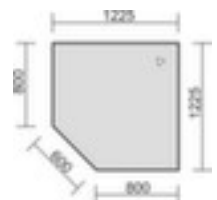

Gera

Verkettungselement

Milano

Winkel 90 °, Höhe x Breite x Tiefe 680 - 800 x 1230 x 1230 mm, Platte aus Holz mit pflegeleichter Melaminharzbeschichtung in Dekor weiß, Form eckig, Stützfuß aus Stahl

Artikelnummer: 149783

geramöbel

3 YEARS WARRANTY

Gera Verkettungselement Milano

Verkettungselement

- Winkel 90 °
- Höhe x Breite x Tiefe 680 - 800 x 1230 x 1230 mm
- Platte aus Holz mit pflegeleichter Melaminharzbeschichtung in Dekor weiß
- Stärke 25 mm
- Form eckig
- Kante mit stoßfestem ABS-Umleimer
- Stützfuß aus Stahl
- Die Anlieferung erfolgt zerlegt
- 3 Jahre Garantie

Technische Details

Möbeltyp	Tisch	Oberfläche Platte	melaminharzbeschichtet
Tischtyp	Zubehör	Farbe Platte	weiß

Winkel	90 °	Plattenkante	ABS-Umleimer
Höhe	680-800 mm	Gestellform	Stützfuß
Breite	1230 mm	Material Gestell	Stahl
Tiefe	1230 mm	elektrisch leitend	nein
Stärke Platte	25 mm	Anlieferung	zerlegt
Plattenform	eckig	Garantie	3 Jahre
Material Platte	Holz	Gewicht	38 kg

Dazu passt auch ...

139644		Sortierstation, 12 Fächer, passend für DIN C4, für den Einbau in Schränke, Höhe x Breite x Tiefe 293 x 723 x 331 mm, aus Polystyrol in grau/schwarz
141266		LED-Tischleuchte, 12 x LED, 10 W, Leuchtmittel austauschbar, Leuchtfarbe kaltweiß (tageslichtweiß), Farbtemperatur 6500 Kelvin, Beleuchtungsstärke 1800 Lux, Energieeffizienzklasse E, gewichteter Energieverbrauch 6 kWh / 1.000 h, 7-stufig dimmbar, Kopf um 300° drehbar und 180° neigbar, Armlänge 410 mm, Aufstellung mit Standfuß, Fuß Länge x Breite 190 x 130 mm, Aus Aluminium in silber
503437		Tisch-Sichttafelsystem, DIN A4 im Hochformat, 10 Sichttafeln, Rahmen in 5 Farben