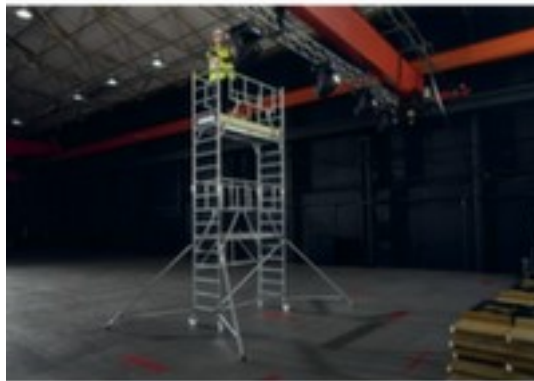

ZARGES

Klappgerüst

PaxTower S-PLUS 1T

Bühne Höhe 3,55 m, Breite x Tiefe
1800 x 600 mm, Gerüsthöhe 4,65 m,
Gerüst aus Aluminium, Bühne aus
Siebdruckplatte

Artikelnummer: 231508

ZARGES Fahrbares Klappgerüst PaxTower S-PLUS 1T

mit wenigen Handgriffen aufgebaut

Klappgerüst

- Für eine Arbeitshöhe bis ca. 5,55 m
- Bühne Höhe 3,55 m, Breite x Tiefe 1800 x 600 mm
- Gerüsthöhe 4,65 m
- Gesamtmaße ohne Ausleger 1800 x 720 mm
- Lenkrollen mit Feststellern
- Sichere Anwendung durch umlaufendes Geländer und 4 Ausleger für sicheren Stand
- klappbar für schnellen Aufbau
- 4 Lenkrollen, Rollen mit Feststellern
- Gerüst aus Aluminium, Bühne aus Siebdruckplatte

- Aufbau: schnell durch praktische Klickverschlüsse
- Gerüstgruppe 3
- gemäß DIN EN 1004-1
- Ballastierungsvorschriften in der Aufbau- und Verwendungsanleitung beachten! Ballastgewichte nicht im Lieferumfang enthalten.
- 10 Jahre Garantie
- Gewicht 108 kg

Technische Details

Steigtechnik	Gerüst	Sicherheitsausstattung	umlaufendes Geländer // 4 Ausleger
Gerüsttyp	Klappgerüst	Geländer	ja
Material Gerüst	Aluminium	Gerüst Funktion	klappbar
Material Plattform	Siebdruckplatte	klappbar	ja
Gerüsthöhe	4,65 m	fahrbar	ja
Arbeitshöhe	5,55 m	Unterbau	4 Lenkrollen
Höhe Bühne	3,55 m	Rad Ausstattung	Rollen mit Feststellern
Breite Bühne	1800 mm	Aufbau	schnell durch praktische Klickverschlüsse
Tiefe Bühne	600 mm	Gerüstgruppe	3
Bühnen Anzahl	2	Norm	DIN EN 1004-1
Breite (ohne Ausleger)	1800 mm	Nutzungshinweis	Ballastierungsvorschriften in der Aufbau- und Verwendungsanleitung beachten! Ballastgewichte nicht im Lieferumfang enthalten.
Tiefe (ohne Ausleger)	720 mm	Garantie	10 Jahre
Bühne belastbar bis	200 kg	Gewicht	108 kg
Gerüst Ausstattung	Lenkrollen mit Feststellern		