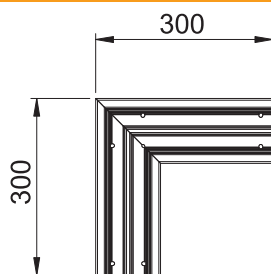

Technisch specificatieblad

Platte hoek dalend, voor wandgoot Rapid 80 type GK-70110

Artikelnr. 6274320

Platte hoek, voor richtingsverandering van de Rapid 80 GK wandgoten
Het deksel is niet inbegrepen, dit moet afzonderlijk worden besteld.

PVC Polyvinylchloride

Stamgegevens

Bestelnr.	6274320
Type	GK-F70110RW
Dimensie	70x110mm
Kleur	zuiver wit
RAL-nummer	9010
Materiaal	Polyvinylchloride
Materiaal-afk.	PVC
Kleinste verkoop-eenheid (VG)	1 Stuk
Gewicht	78,00 kg/100 st.

Technische gegevens

Lengte	300,00 mm
Breedte	110,00 mm
Zijhoogte	70,00 mm
Uitvoering	Bodemdeel
Halogeenvrij	<input type="checkbox"/>
Kabelklem	<input type="checkbox"/>
Kanaalverbinder	<input type="checkbox"/>
Montagetype van deksels	intern
Montagegat in bodem	<input checked="" type="checkbox"/>
Richtingsverandering	verticaal stijgend/dalend
Beschermfolie	<input checked="" type="checkbox"/>
Symmetrisch	<input checked="" type="checkbox"/>
Hoekgedeelte	90,00 - 90,00 °