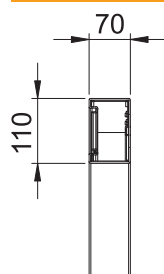

Technisch specificatieblad

Platte hoek dalend, voor wandgoot Rapid 80 type GK-70110

Artikelnr. 6274320

Platte hoek, voor richtingsverandering van de Rapid 80 GK wandgoten
Het deksel is niet inbegrepen, dit moet afzonderlijk worden besteld.

PVC Polyvinylchloride

Stamgegevens

Bestelnr.	6274320
Type	GK-F70110RW
Dimensie	70x110mm
Kleur	zuiver wit
RAL-nummer	9010
Materiaal	Polyvinylchloride
Materiaal-afk.	PVC
Kleinste verkoop-eenheid (VG)	1 Stuk
Gewicht	78,00 kg/100 st.

Technische gegevens

Lengte	300,00 mm
Breedte	110,00 mm
Zijhoogte	70,00 mm
Uitvoering	Bodemdeel
Halogeenvrij	<input type="checkbox"/>
Kabelklem	<input type="checkbox"/>
Kanaalverbinder	<input type="checkbox"/>
Montagetype van deksels	intern
Montagegat in bodem	<input checked="" type="checkbox"/>
Richtingsverandering	verticaal stijgend/dalend
Beschermfolie	<input checked="" type="checkbox"/>
Symmetrisch	<input checked="" type="checkbox"/>
Hoekgedeelte	90,00 - 90,00 °