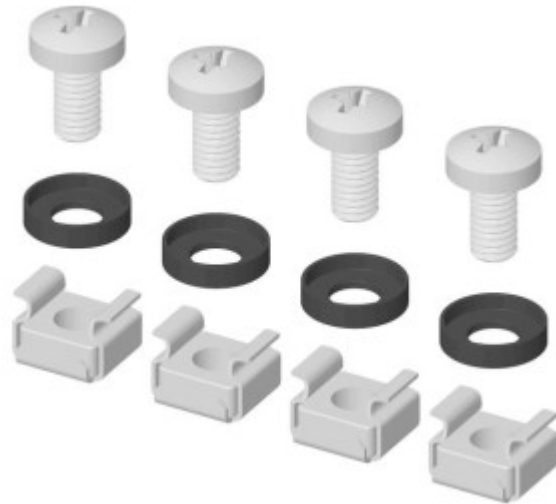

KM/KMJ

Käfigmuttersatz

- Käfigmuttern M6 einschl. Kreuzschlitzschraube M6 und Nylonscheibe

KM/KMJ		
Typenbezeichnung	Art.Nr.	Beschreibung
KM 04	51035	VE=4 Stück
KM 06	50589	VE=50 Stück
KM 08	51036	VE=8 Stück
KMJ 06	50666	Käfigmutter für die Erdung. VE=50 Stück