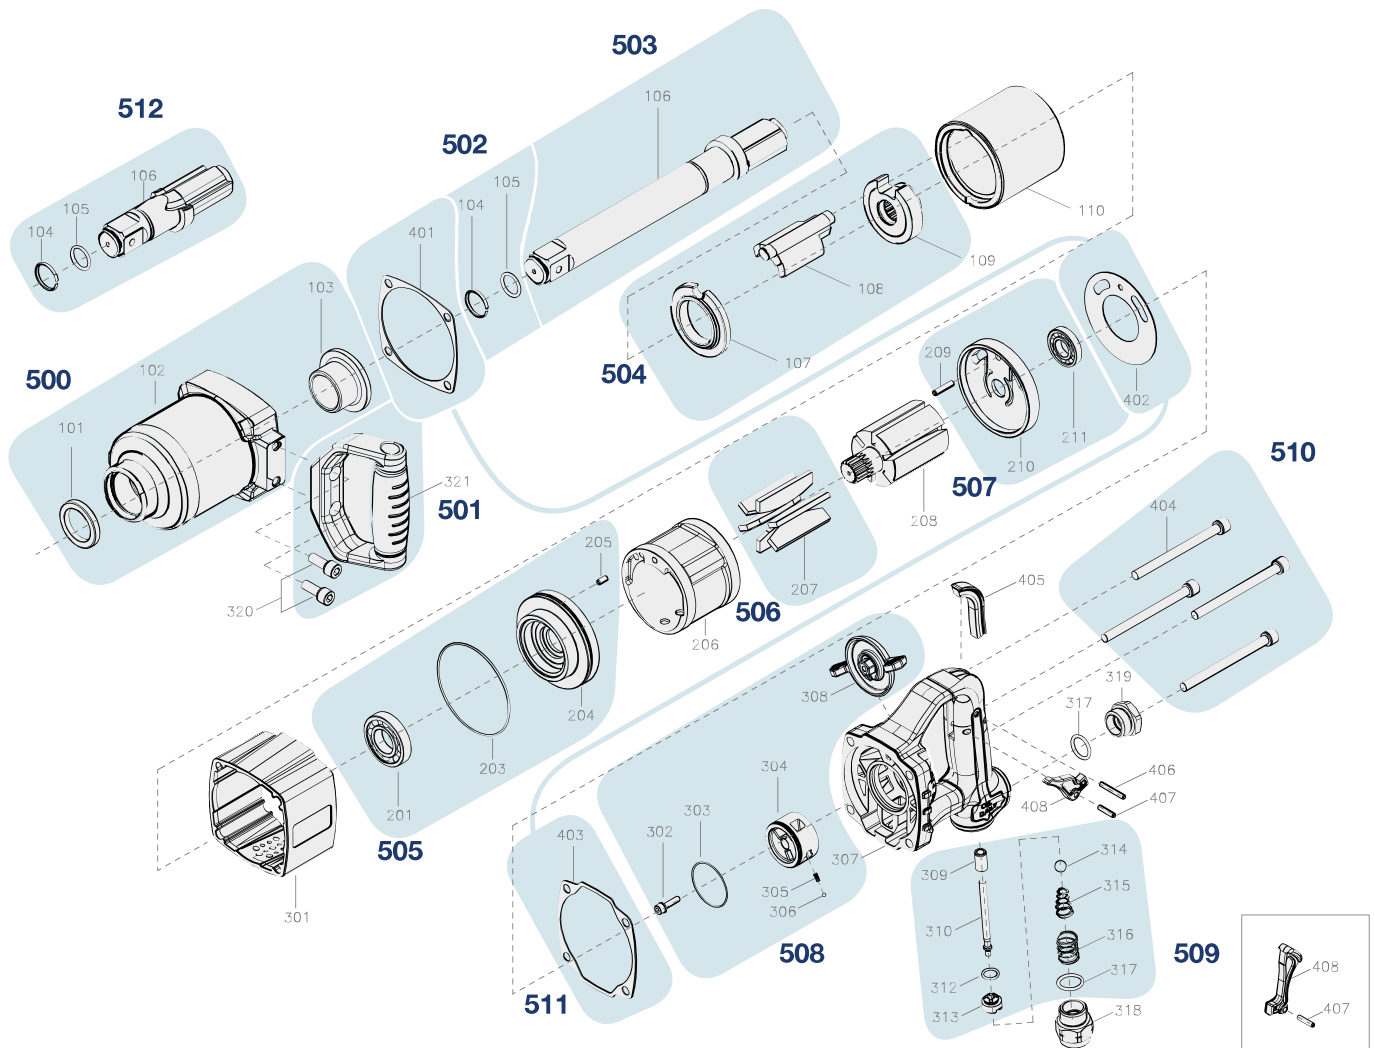

Ersatzteile 9014 P-1

Spare parts · Pièces de rechange

Pos	HAZET No.	Bezeichnung	Designation	Désignation	
110	9014 P-01	Schlagwerk-Gehäuse	Striking mechanism housing	Boîtier de mécanisme de frappe	1
206	9014 P-02	Zylinder	Hollow piston cylinder	Vérin	1
208	9014 P-03	Rotor	Rotor	Rotor	1
500	9014 P-04/3	Gehäuse · vorne · Inhalt: 101 · 102 · 103	Housing · front · Contents: 101 · 102 · 103	Boîtier · avant · Contenu : 101 · 102 · 103	3
501	9014 P-05/3	Griff · Inhalt: 320 (2x) · 321	Handle · Contents: 320 (2x) · 321	Poignée · Contenu : 320 (2x) · 321	3
502	9014 P-06/2	Ring Satz · Inhalt: 104 · 105	Ring set · Contents: 104 · 105	Jeu de bagues · Contenu : 104 · 105	2
503	9014 P-07/3	Vierkant · mit Ring Satz · Inhalt: 104 · 105 · 106	Square · with ring set · Contents: 104 · 105 · 106	Carré · avec jeu de bagues · Contenu : 104 · 105 · 106	3
504	9014 P-08/3	Schlagwerk · Inhalt: 107 · 108 · 109	Striking mechanism · Contents: 107 · 108 · 109	Mécanisme de frappe · Contenu : 107 · 108 · 109	3