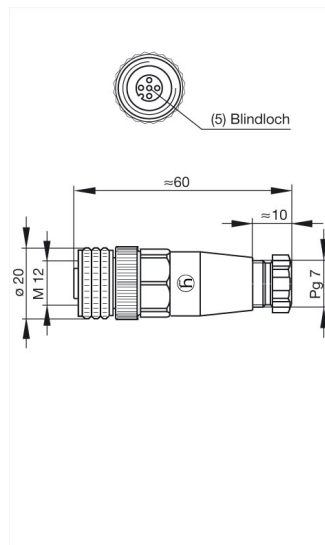

## ELKA 4012 PG7 schwarz/black

Industrial Connectors:Rund-Steckverbinder E-Serie M12/FIXCON:mit Schraubverriegelung:Leitungsdose, konfektionierbar, gerade

### Produktbeschreibung

Beschreibung	Leitungsdose gerade, unmontiert, Leitungsabfangung mittels Klemmkäfig
Typ	ELKA 4012 PG7 schwarz/black
Bestell-Nr.	933 139-100
Kontaktart	gefederte Buchse
Polzahl	4
Leitungsverschraubung	PG 7
Leitungsquerschnitt	max. 0,75 mm <sup>2</sup>
Norm	IEC 61076-2-101 (Ed. 1)/ IEC 60947-5-2
Gehäusefarbe	schwarz

### Zeichnung

### Technische Daten

Bemessungsspannung	250 V AC/DC
Bemessungsstrom	4 A
Anschlußart	schrauben
Anschließbare Leitungen	Durchmesser 4 mm bis 6 mm