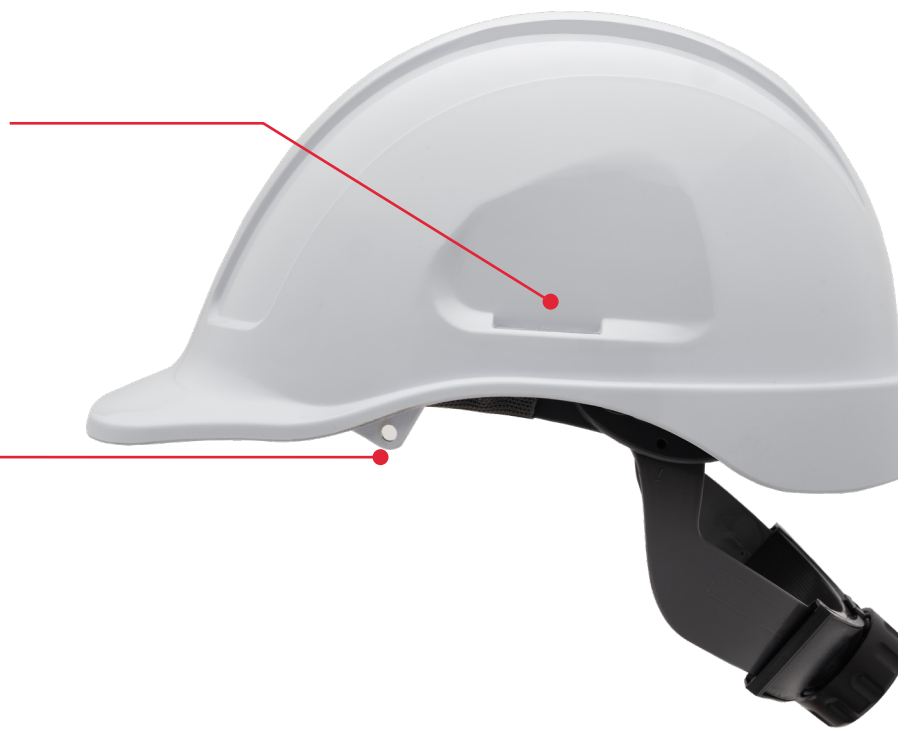

Adapterschlitz für
Kapselgehörschutz, Gesichtsschutz
und anderes PSA-Zubehör

Optionaler Zweipunkt-
Kinnriemen für sichereren Sitz