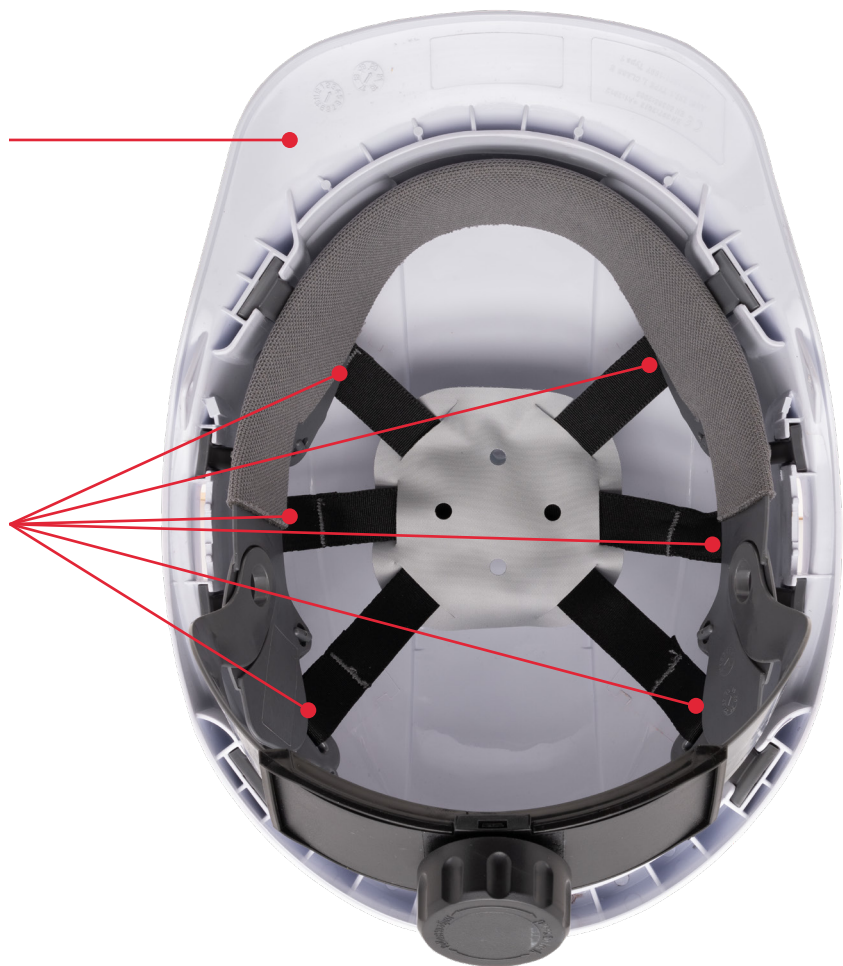

AUSGEZEICHNETE WIDERSTANDSFÄHIGKEIT

Wir haben den Honeywell Schutzhelm mit kurzem Schirm mit einer modernen schlanken Schale aus robustem ABS-Material entwickelt, um bessere Stoßfestigkeit und Strapazierfähigkeit zu gewährleisten. Der Schutzhelm ist mit einer Sechspunkt-Ratschenaufhängung ausgestattet, die dazu beiträgt, die Stoßkraft gleichmäßig über einen größeren Bereich zu verteilen. Zusätzlich erhältlich ist ein optionaler Zweipunkt-Kinnriemen für einen sicheren Sitz und verbesserte Anpassbarkeit.

HAUPTBRANCHEN

- Baugewerbe
- Energieversorgung
- Produktion

ERHÖHTER TRAGEKOMFORT UND STIL

Es ist unwahrscheinlich, dass Arbeiter ihren Schutzhelm über lange Schichten hinweg durchgehend tragen, wenn er nicht bequem ist. Aus diesem Grund wurde der Honeywell Schutzhelm mit kurzem Schirm so entwickelt, dass er für verschiedene Kopfgrößen bequem zu tragen ist. Wählen Sie zwischen der belüfteten Version für eine gewünschte Kühlung und der unbelüfteten Version zum Schutz auch bei der Arbeit mit Elektrizität. Der moderne Honeywell Schutzhelm mit kurzem Schirm ist in neun Farben erhältlich und mit weiterer PSA von Honeywell kompatibel.

ABS-Schale für hohe Stoßfestigkeit
und Strapazierfähigkeit

Sechspunkt-Ratschenaufhängung
zur gleichmäßigen Verteilung
der Stoßkraft

Adapterschlitz für
Kapselgehörschutz, Gesichtsschutz
und anderes PSA-Zubehör