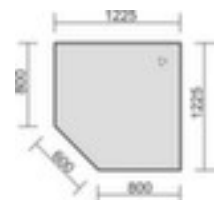

Gera

Verkettungselement

Milano

Winkel 90 °, Höhe x Breite x Tiefe 680 - 800 x 1230 x 1230 mm, Platte aus Holz mit pflegeleichter Melaminharzbeschichtung in Dekor weiß, Form eckig, Stützfuß aus Stahl

Artikelnummer: 149783

geramöbel

3 YEARS WARRANTY

Gera Verkettungselement Milano

Verkettungselement

- Winkel 90 °
- Höhe x Breite x Tiefe 680 - 800 x 1230 x 1230 mm
- Platte aus Holz mit pflegeleichter Melaminharzbeschichtung in Dekor weiß
- Stärke 25 mm
- Form eckig
- Kante mit stoßfestem ABS-Umleimer
- Stützfuß aus Stahl
- Die Anlieferung erfolgt zerlegt
- 3 Jahre Garantie

Technische Details

Möbeltyp	Tisch	Oberfläche Platte	melaminharzbeschichtet
Tischtyp	Zubehör	Farbe Platte	weiß

Winkel	90 °	Plattenkante	ABS-Umleimer
Höhe	680-800 mm	Gestellform	Stützfuß
Breite	1230 mm	Material Gestell	Stahl
Tiefe	1230 mm	elektrisch leitend	nein
Stärke Platte	25 mm	Anlieferung	zerlegt
Plattenform	eckig	Garantie	3 Jahre
Material Platte	Holz	Gewicht	38 kg

Dazu passt auch ...

139644		Sortierstation, 12 Fächer, passend für DIN C4, für den Einbau in Schränke, Höhe x Breite x Tiefe 293 x 723 x 331 mm, aus Polystyrol in grau/schwarz
141266		LED-Tischleuchte, 12 x LED, 10 W, Leuchtmittel austauschbar, Leuchtfarbe kaltweiß (tageslichtweiß), Farbtemperatur 6500 Kelvin, Beleuchtungsstärke 1800 Lux, Energieeffizienzklasse E, gewichteter Energieverbrauch 6 kWh / 1.000 h, 7-stufig dimmbar, Kopf um 300° drehbar und 180° neigbar, Armlänge 410 mm, Aufstellung mit Standfuß, Fuß Länge x Breite 190 x 130 mm, Aus Aluminium in silber
503437		Tisch-Sichttafel, DIN A4 im Hochformat, 10 Sichttafeln, Rahmen in 5 Farben