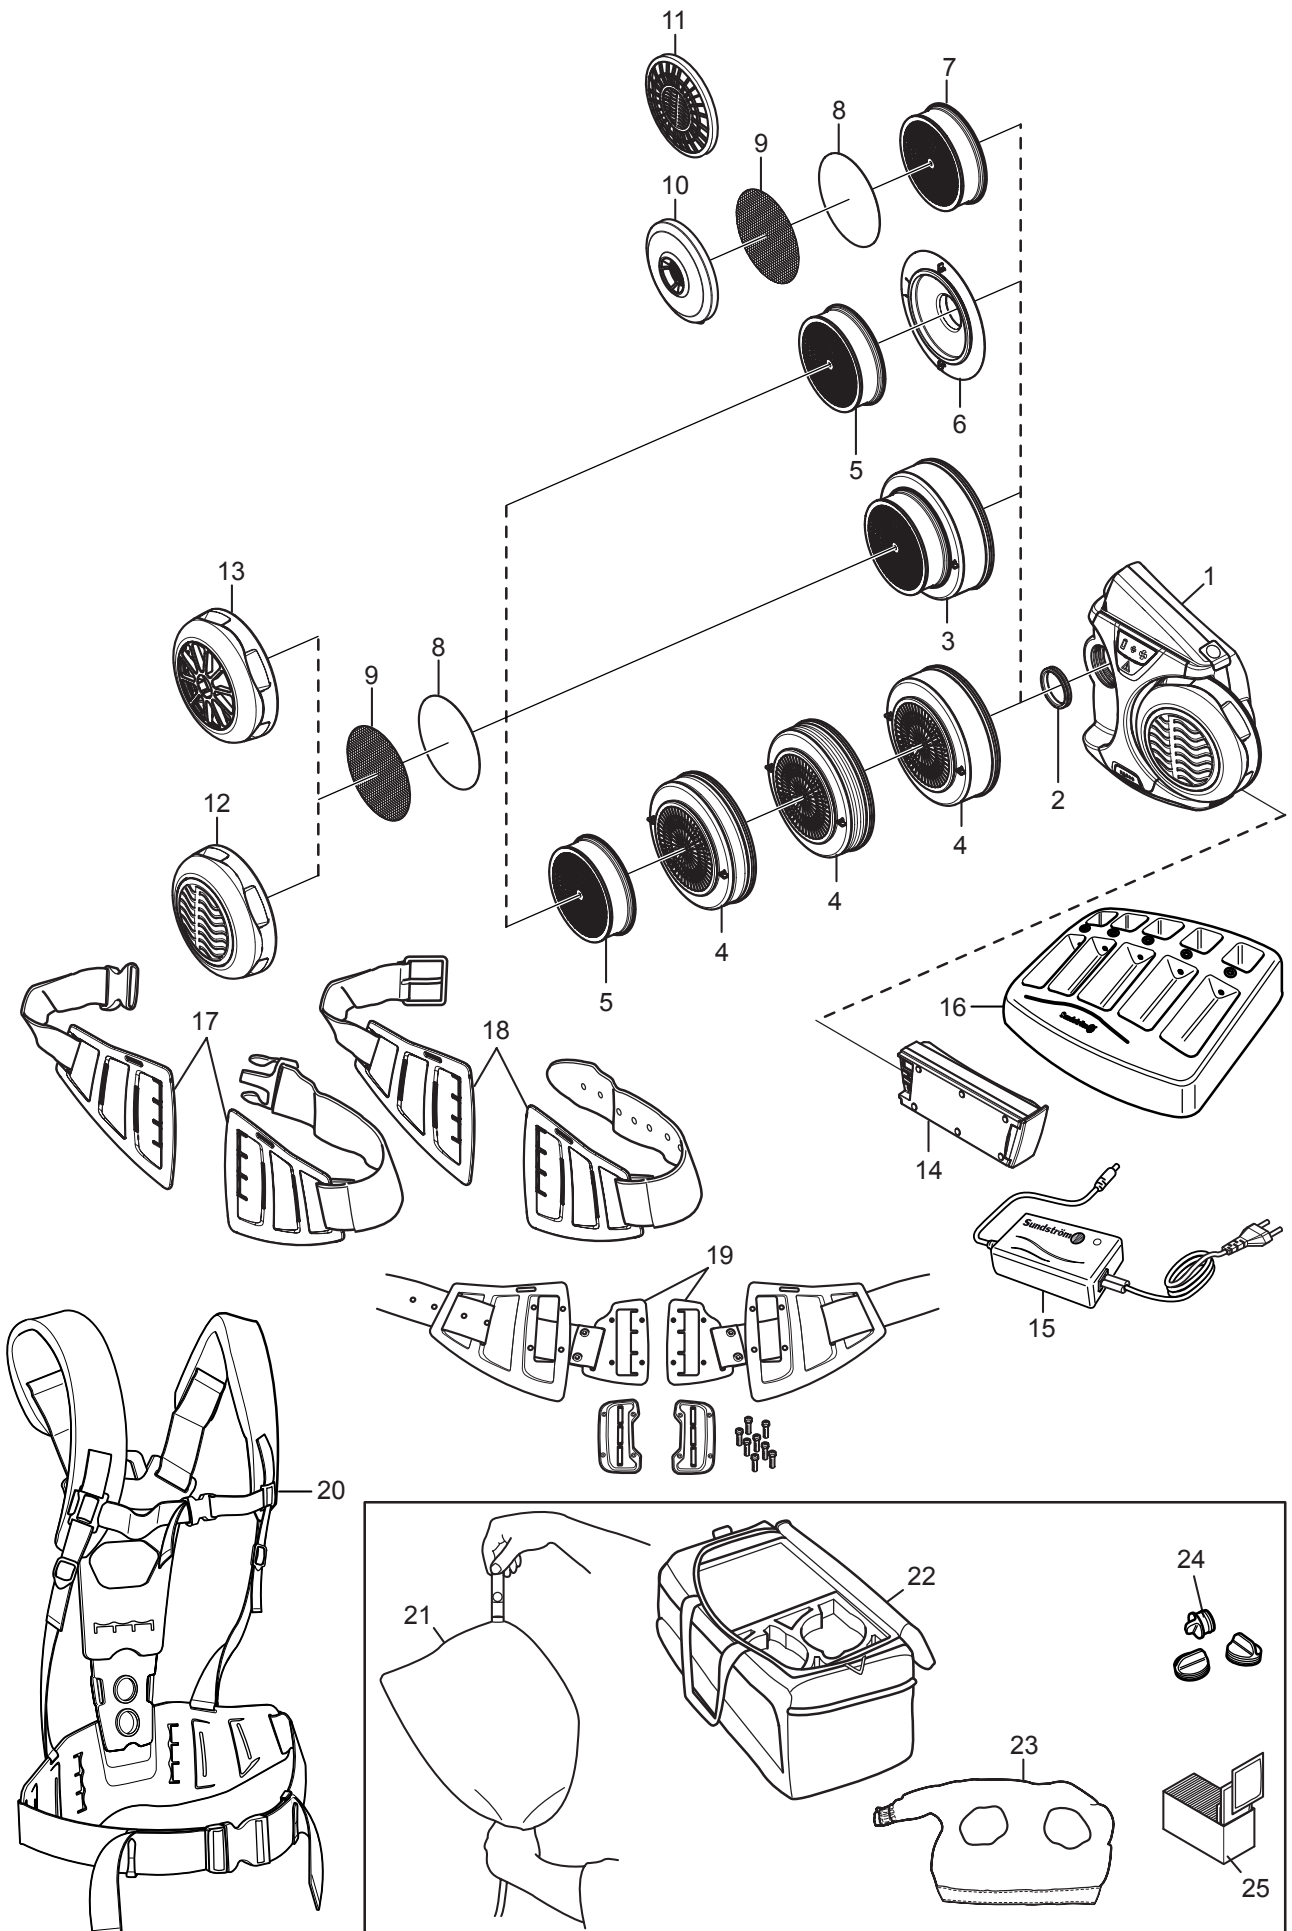

SR 500

Ersatzteile / Zubehör

Nr.	Bezeichnung	Best. Nr.
1.	Gebläse SR 500, nackt	R06-0110
2.	Dichtung für Gebläse	R06-0107
3.	Kombifilter A1BE2K1-Hg-P3 R, SR 599	H02-7312
4.	Gasfilter A1BE2K1, SR 597	H02-7212
	Gasfilter ABE1, SR 515	H02-7112
	Gasfilter A2, SR 518	H02-7012
5.	Partikelfilter P3 R, SR 510	H02-1312
6.	Filteradapter SR 511	R06-0105
7.	Partikelfilter P3 R, SR 710	H02-1512
8.	Vorfilter SR 221	H02-0312
9.	Stahlnetzscheibe SR 336	T01-2001
10.	Vorfilterhalter	R01-0605
11.	Vorfilterhalter SR 5153	R01-0604
12.	Vorfilterhalter SR 512	R06-0106
13.	Asbestinstallationssatz SR 509	T06-0105
14.	Batterie Standard, 2,2 Ah	R06-0108
	Batterie HD, 3,6 Ah	T06-0101
15.	Batterieladegerät SR 513	R06-0103
16.	Batterieladegestell ohne Ladegerät SR 506	T06-0108
	Batterieladegestell kpl. SR 516	T06-0111
17.	Gürtel SR 508	R06-0101
	Gummigürtel SR 504	T06-0104
18.	Ledergürtel SR 503	T06-0103
19.	Gürtel HD, Standard	T06-0119
	Gürtel HD, große	T06-0120
20.	Geshirr SR 552	T06-0116
21.	Strömungsmesser SR 356	R03-0346
22.	Aufbewahrungstasche SR 505	T06-0102
23.	Spritzenabdeckung SR 514	T06-0114
24.	Verschußsatz	R06-0703
25.	Reinigungstücher. 50/Dose	H09-0401