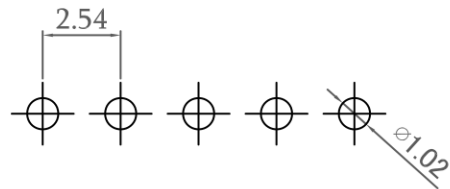

80423120
Buchsenleiste 6-pol., 1-reihig, gerade, RM 2.54 mm

Leiterplattenbohrbild