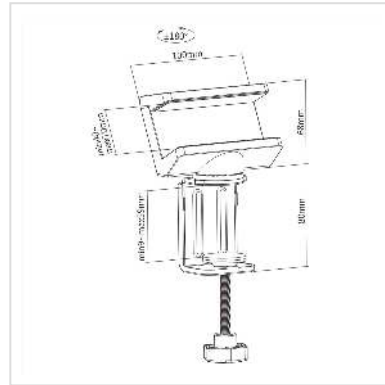

VALUE tafelklem voor stekkerdoos, 360° draaibaar, wit

Art.nr.	19.99.3231
Fabrikant	VALUE
Art.nr. fabrikant	19.99.3231
EAN (een stuk)	7630049625082

Stekkerdooshouder om op werktafels en bureaus te klemmen

- Klemt op panelen tot 59 mm dik
- Mogelijke breedte van de vastgehouden stekkerdoos of andere apparaten: 40 - 70 mm
- Maximale montagediepte 36 mm
- Siliconen pads voorkomen dat het gemonteerde apparaat bekrast raakt en per ongeluk valt (bijv. stevige grip van de stekkerdoos...)
- Kabelbeheer

Technische specificaties

Producent	VALUE
Produkt groep	Kantoormeubels
Produkt type	Kabelmanagement
Kleur	wit
Hoogte	61 mm
Breedte	100 mm
Diepte	172 mm
Gewicht	303 g
Hoogte verpakking	60 mm

Breedte verpakking	100 mm
--------------------	--------

Diepte verpakking	180 mm
-------------------	--------

Gewicht verpakking	0.38 kg
--------------------	---------