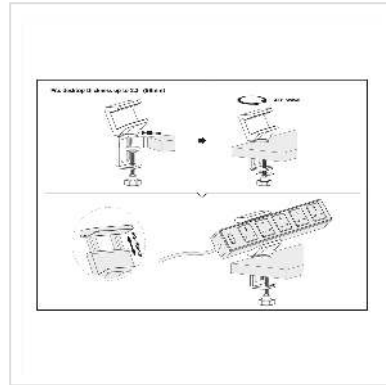

VALUE tafelklem voor stekkerdoos, 360° draaibaar, wit

Art.nr.	19.99.3231
Fabrikant	VALUE
Art.nr. fabrikant	19.99.3231
EAN (een stuk)	7630049625082

Stekkerdooshouder om op werktafels en bureaus te klemmen

- Klemt op panelen tot 59 mm dik
- Mogelijke breedte van de vastgehouden stekkerdoos of andere apparaten: 40 - 70 mm
- Maximale montagediepte 36 mm
- Siliconen pads voorkomen dat het gemonteerde apparaat bekrast raakt en per ongeluk valt (bijv. stevige grip van de stekkerdoos...)
- Kabelbeheer

Technische specificaties

Producent	VALUE
Produkt groep	Kantoormeubels
Produkt type	Kabelmanagement
Kleur	wit
Hoogte	61 mm
Breedte	100 mm
Diepte	172 mm
Gewicht	303 g
Hoogte verpakking	60 mm

Breedte verpakking	100 mm
--------------------	--------

Diepte verpakking	180 mm
-------------------	--------

Gewicht verpakking	0.38 kg
--------------------	---------