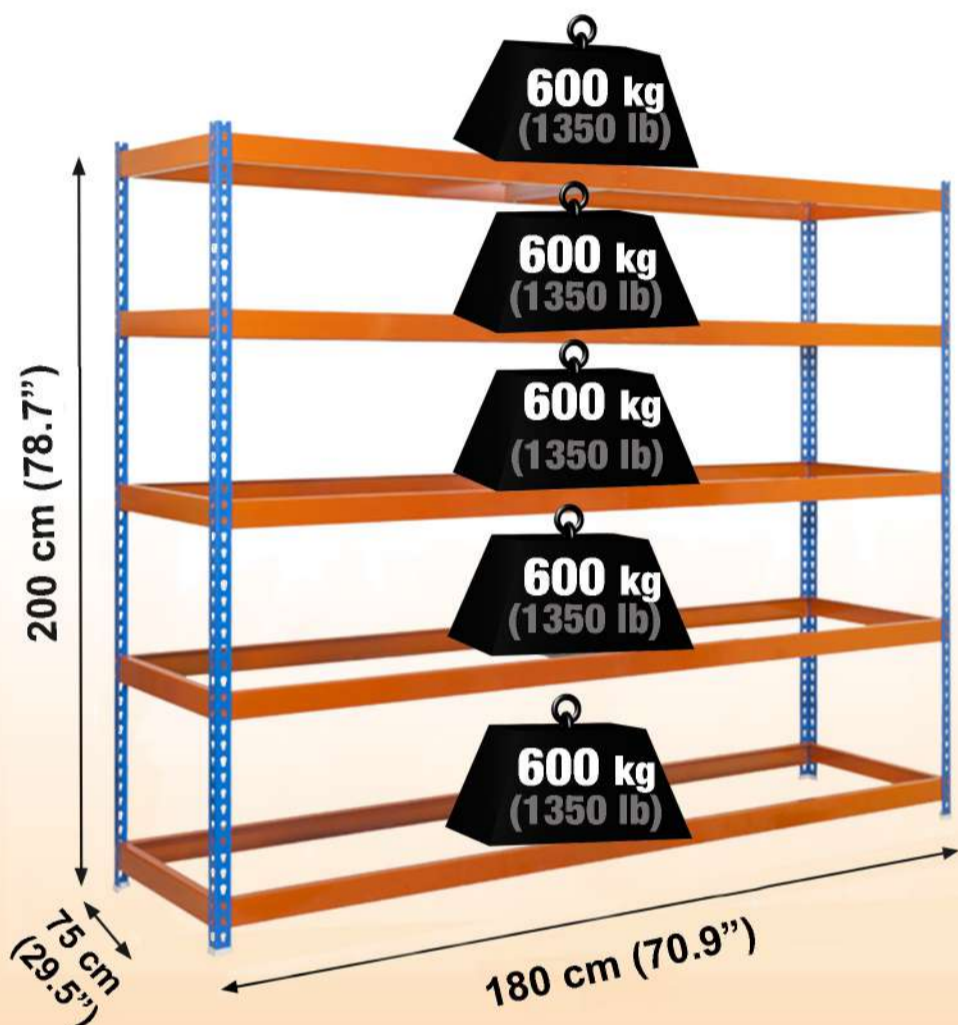

SIMONFORTE ST 1807-5

200 x 180 x 75 cm
78.7" x 70.9" x 29.5"

NOT INCLUDED:

*MEDIDAS EN USO (NET MEASUREMENTS) / MEDIDAS EN EMPLEO (MEASURES IN USE)
1995 x 1810 x 760 mm (78.5" x 71.2" x 29.9")

ESTANTERIAS SIMON S.L. B.50.556.463
PG. ALFAMEN C/ POLIGONO C. N.º3
ALFAMEN (ZARAGOZA)