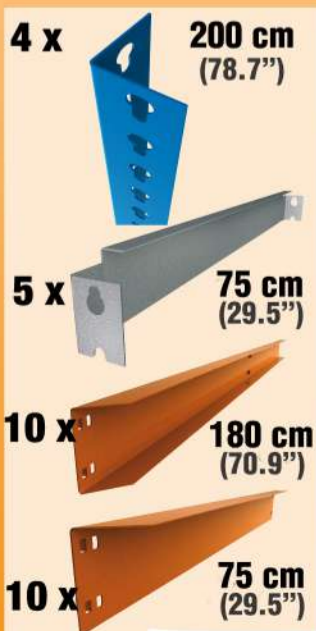

SIMONFORTE ST 1807-5

200 x 180 x 75 cm
78.7" x 70.9" x 29.5"

NOT INCLUDED:

*MEDIDAS EN USO (NET MEASUREMENTS) / MEDIDAS EN EMPLEO (MEASURES IN USE)
1995 x 1810 x 760 mm (78.5" x 71.2" x 29.9")

ESTANTERIAS SIMON S.L. B.50.556.463
PG. ALFAMEN C/ POLIGONO C. N.º3
ALFAMEN (ZARAGOZA)