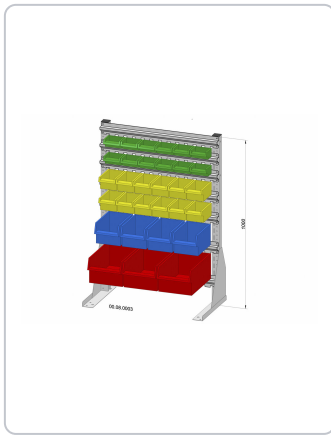

# Regał stojący jednostronny na 31 szt. pudełek przezroczystych z PS

powłoka proszkowa kolor: jasnoszary, 720x100 mm

## Opis:

Regały stojące 720 x 1 000 mm, ze stabilnej blachy stalowej z powłoką proszkową, jednostronnie wyposażone w 7 zaczepianych szyn na 31 szt. pudełek przezroczystych PS, kolor: jasnoszary

- jednostronne, z przezroczystymi pudełkami magazynowymi z polistyrenu, 31 szt.
- powłoka proszkowa
- stabilna, łączona śrubami konstrukcja stalowa, niewywrotna, wyposażona w listwy zaczepiane
- 7 zaczepianych listew – szerokość 704 mm
- udźwig 40 kg na każdą zaczepianą listwę
- Wyposażenie pudełek przezroczystych: 12 x PS, wielkość 1, kolor: zielony, 12 x PS, wielkość 2, kolor: żółty, 4 x PS, wielkość 3, kolor: niebieski, 3 x PS, wielkość 4, kolor: czerwony
- b = szerokość = 720 mm; h = wysokość = 1 000 mm